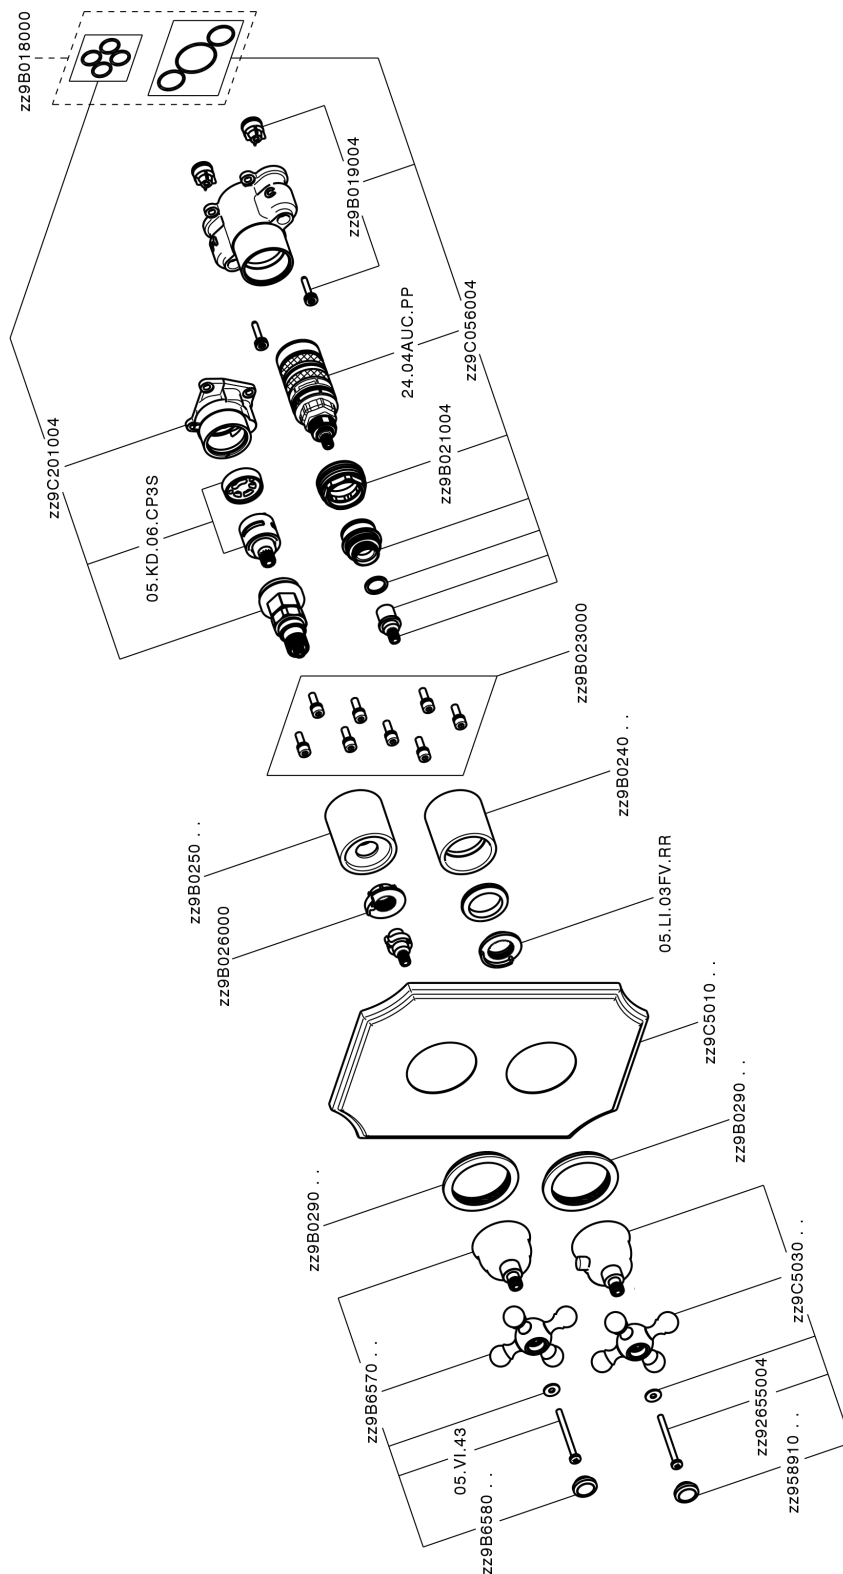

Conjunto Termostático para One-Box ARCANA CERAMIC_AC0BT030

MODELO **AC0BT030**

Conjunto Termostático para One-Box, con devistop 1-2-3 salidas, profundidad mínima de instalación 67 mm, sin parte empotrada, para art. ZA00B030-ZA00B031

ACABADOS DISPONIBLES

-  **21** 21 Cromo
-  **24** 24 Oro
-  **26** 26 Cobre Viejo
-  **27** 27 Bronce Viejo
-  **2A** 2A Niquel Satinado Cepillado
-  **74** 74 Cromo/Oro

CARACTERÍSTICAS

Recambio Cartucho **24.04A.PP**

Cartucho Termostático Plus P 8X20

Instalación **Empotrado**

Empotrado 2 **ZA00B031**

ZA00B030

Termostático

El termostático Cisal es tu gestor personal del agua, ayudándote a manejar, controlar y ahorrar agua y energía.

Conjunto Termostático para One-Box ARCANA CERAMIC_AC0BT030

AC0BT030

<https://es.cisal.it/conjunto-termostatico-para-one-box-arcana-ceramic-ac0bt030>

One-Box Universal para empotrado ONE BOX_ZA00B031

MODELO **ZA00B031**