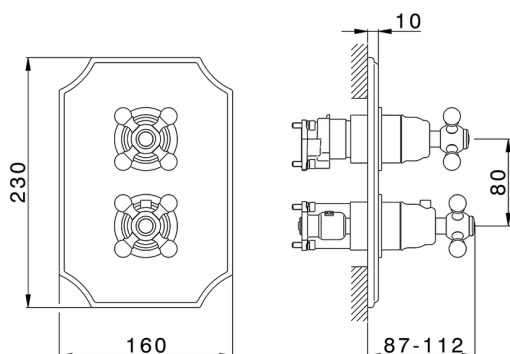

Conjunto Termostático para One-Box ARCANA CERAMIC_AC0BT030

MODELO **AC0BT030**

Conjunto Termostático para One-Box, con devistop 1-2-3 salidas, profundidad mínima de instalación 67 mm, sin parte empotrada, para art. ZA00B030-ZA00B031

ACABADOS DISPONIBLES

-  **21** 21 Cromo
-  **24** 24 Oro
-  **26** 26 Cobre Viejo
-  **27** 27 Bronce Viejo
-  **2A** 2A Niquel Satinado Cepillado
-  **74** 74 Cromo/Oro

CARACTERÍSTICAS

Recambio Cartucho **24.04A.PP**