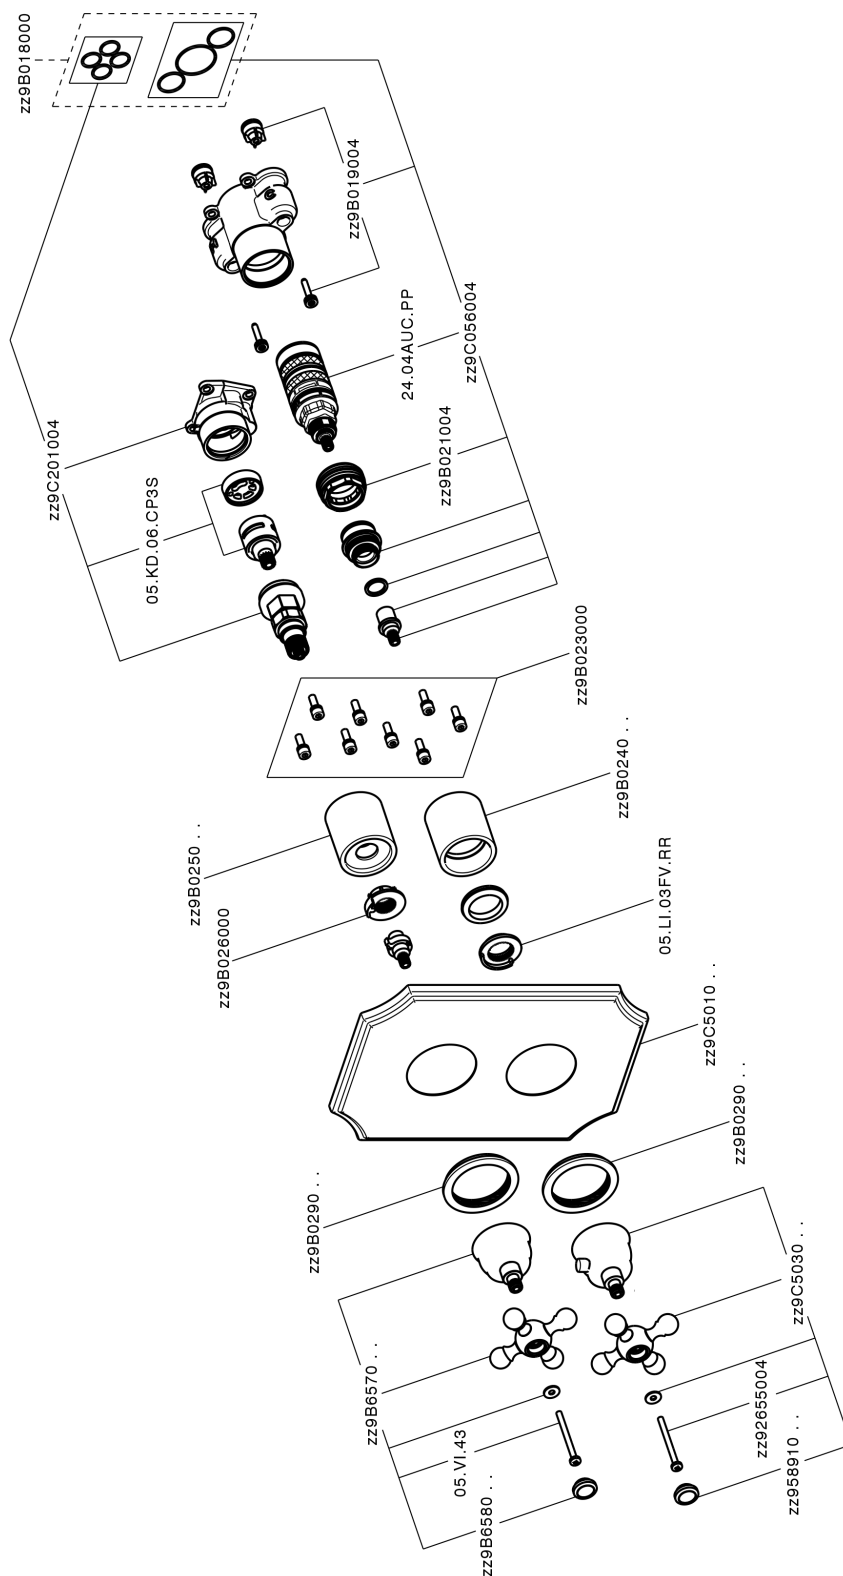

Conjunto Termostático para One-Box ARCANA CERAMIC_AC0BT030

AC0BT030

<https://es.cisal.it/conjunto-termostatico-para-one-box-arcana-ceramic-ac0bt030>