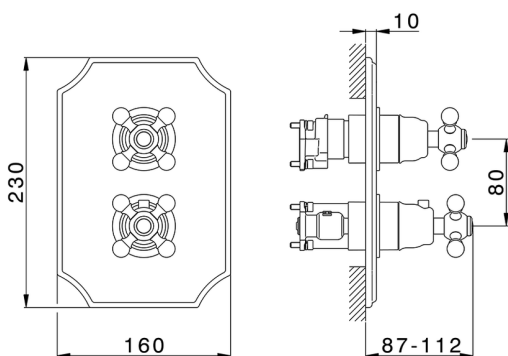

Conjunto Termostático para One-Box ARCANA CERAMIC_AC0BT030

MODELO **AC0BT030**

Conjunto Termostático para One-Box, con devistop 1-2-3 salidas, profundidad mínima de instalación 67 mm, sin parte empotrada, para art. ZA00B030-ZA00B031

ACABADOS DISPONIBLES

-  **21** 21 Cromo
-  **24** 24 Oro
-  **26** 26 Cobre Viejo
-  **27** 27 Bronce Viejo
-  **2A** 2A Niquel Satinado Cepillado
-  **74** 74 Cromo/Oro

CARACTERÍSTICAS

Recambio Cartucho **24.04A.PP**