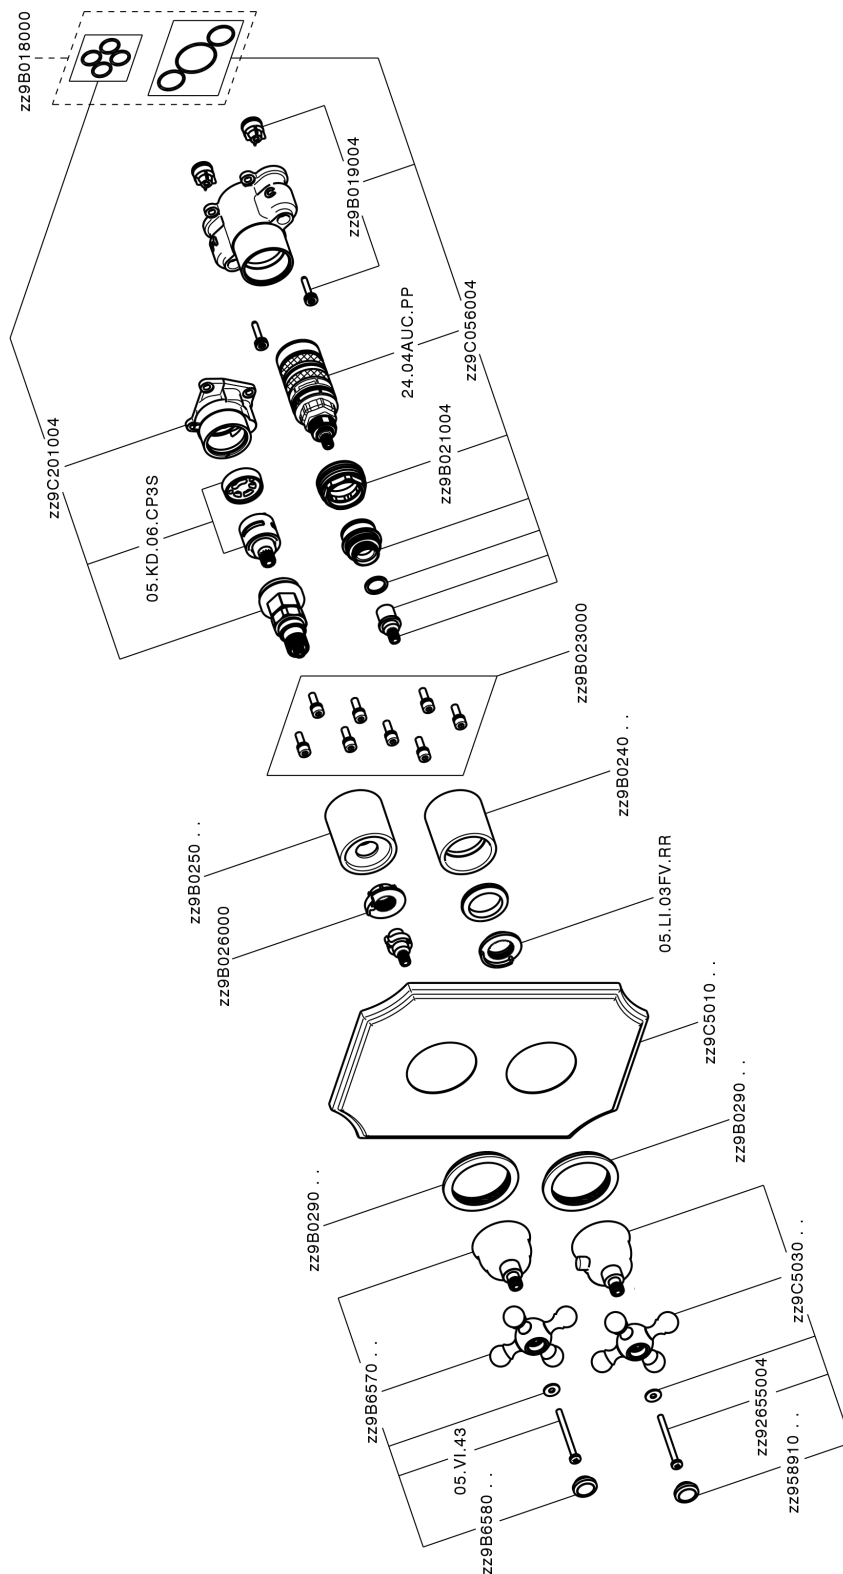

ACABADOS DISPONIBLES

-  **21** 21 Cromo
-  **24** 24 Oro
-  **26** 26 Cobre Viejo
-  **27** 27 Bronce Viejo
-  **2A** 2A Niquel Satinado Cepillado
-  **74** 74 Cromo/Oro

CARACTERÍSTICAS

Recambio Cartucho **24.04A.PP**

Cartucho Termostático Plus P 8X20

Instalación **Empotrado**

Empotrado 2 **ZA00B031**

ZA00B030

Termostático

El termostático Cisal es tu gestor personal del agua, ayudándote a manejar, controlar y ahorrar agua y energía.

Conjunto Termostático para One-Box ARCANA CERAMIC_AC0BT030

AC0BT030

<https://es.cisal.it/conjunto-termostatico-para-one-box-arcana-ceramic-ac0bt030>

One-Box Universal para empotrado ONE BOX_ZA00B031

MODELO **ZA00B031**