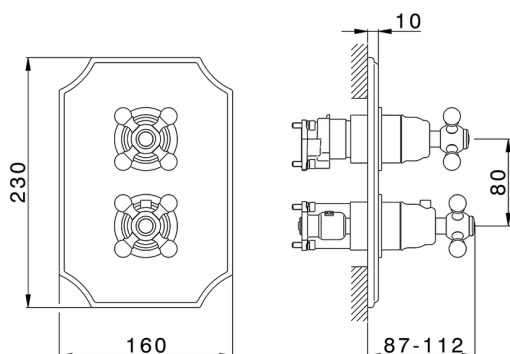

Conjunto Termostático para One-Box ARCANA CERAMIC_AC0BT030

MODELO **AC0BT030**

Conjunto Termostático para One-Box, con devias top 1-2-3 salidas, profundidad mínima de instalación 67 mm, sin parte empotrada, para art. ZA00B030-ZA00B031

ACABADOS DISPONIBLES

-  **21** 21 Cromo
-  **24** 24 Oro
-  **26** 26 Cobre Viejo
-  **27** 27 Bronce Viejo
-  **2A** 2A Niquel Satinado Cepillado
-  **74** 74 Cromo/Oro

CARACTERÍSTICAS

Recambio Cartucho **24.04A.PP**