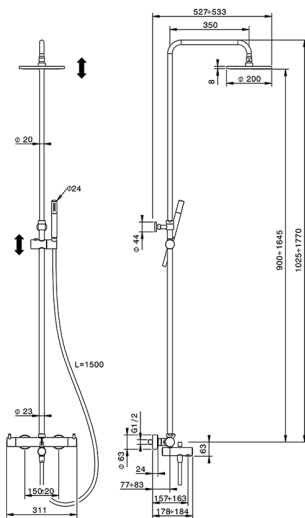

Columna termostática bañera 3 funciones NUOVA LESS_LNC83016

MODELO **LNC83016**

Columna termostática bañera 3 funciones, devistop 2 salidas, columna telescópica, soporte duchita corredizo, duchita una función minimal de Latón, rociador redondo Ø 200 mm es. 8 mm de LATÓN, flexible liso SUPREME 150 cm

ACABADOS DISPONIBLES

21 21 Cromo

40 40 Negro Mate

CARACTERÍSTICAS

Recambio Cartucho **22.04A.AR - ZZ97279004**

Cartucho Termostático Argo 2 (filtro lungo)

Termostático

El termostático Cisal es tu gestor personal del agua, ayudándote a manejar, controlar y ahorrar agua y energía.