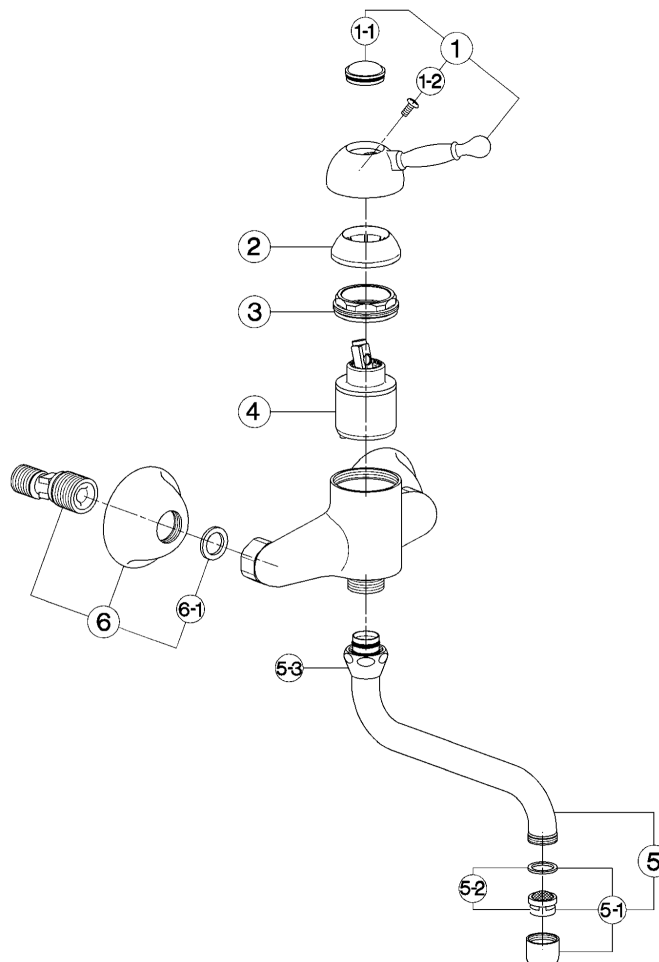

Fregadero monomando de pared KITCHEN_AY000400

cisal

AY 00040

- Monocomando livello
- Single lever sink mixer
- Einhand-Spültischbatterie
- Mitigeur évier mural

bar	PORTATA BOCCA DI EROGAZIONE * SPOUT FLOW RATE DURCHFLOß WANNENEINLAUF DEBIT BEC DEVERSEUR l/min.
0.5	6
1	8
2	11.5
3	14
4	16
5	17.5

NR.	DESCRIZIONE DESCRIPTION BESCHREIBUNG DESCRIPTION	N. CODICE CODE NO. WERKSNR. NR. CODE	NR.	DESCRIZIONE DESCRIPTION BESCHREIBUNG DESCRIPTION	N. CODICE CODE NO. WERKSNR. NR. CODE	NR.	DESCRIZIONE DESCRIPTION BESCHREIBUNG DESCRIPTION	N. CODICE CODE NO. WERKSNR. NR. CODE
1	Lever monocomando "AY" Lever "AY" Hebel "AY" Levier "AY"	ZZ 90370 0	5	Canna a S Ø20 interasse 185 Swinging spout 185 Ø20 Auslauf-Rohr-S-185 Ø20 Bec orientable 185 Ø20	ZZ 93397 0			
1-1	Placchetta per leva "AY" Abdeckkappe 1/Hebel "AY" Plaquette levier "AY"	ZZ 93048 0	5-1	Aeratore M.22x1 IA Cascade Mousseur M.22x1 IA Cascade Perforator M.22x1 IA Cascade Mousseur M.22x1 IA Cascade	ZZ 93345 0			
1-2	Vite M.4,5x15 tb. tc. Screw M.4,5x15 Schraube M.4,5x15 Vis M.4,5x15	ZZ 92641 0	5-2	Cartuccia per aeratore M. 22x1 Cascade Kart. 1/Perforator M.22x1 Cascade Cartouche x mousseur M.22x1 Cascade	ZZ 93339 0			
2	Copricartuccia senza ideogrammi Escutcheon cartridge without ideogram Abdeckkappe ohne Ideogramm Couver-cartouche sans ideogramme	ZZ 92718 0	5-3	Calotta 3/4" es.29 Ø19,5 Nut 3/4" Ø19,5 Mutter 3/4" Ø19,5 Ecou 3/4" Ø19,5	ZZ 92615 0			
3	Calotta bloccaggio cartuccia piccola Nut for mixing valve-small Mutter 1/Kartusche Ecou pour cartouche	ZZ 92603 0	6	Eccentrico con rosone "AC" Eccentric connection with escutcheon "AC" S - Anschluss m. Rosette "AC" Excentrique + rosace "AC"	ZZ 92826 0			
4	Cartuccia monocomando piccola Mixing valve - small size Kartusche Cartouche mitigeurs	ZZ 92909 0	6-1	Guarnizione NBR 90 SH. 24x16x2,7 Gasket NBR 90 SH. 24x16x2,7 Dichtung NBR 90 SH. 24x16x2,7	ZZ 92689 0			