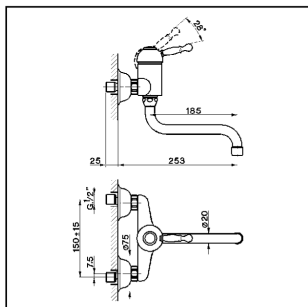

Fregadero monomando de pared KITCHEN_AY000400

cisal

AY 00040

- Monocomando livello
- Single lever sink mixer
- Einhand-Spültischbatterie
- Mitigeur évier mural

bar	PORTATA BOCCA DI EROGAZIONE * SPOUT FLOW RATE DURCHFLOß WANNENEINLAUF DEBIT BEC DEVERSEUR l/min.
0.5	6
1	8
2	11.5
3	14
4	16
5	17.5

NR.	DESCRIZIONE DESCRIPTION BESCHREIBUNG DESCRIPTION	N. CODICE CODE NO. WERKSNR. NR. CODE	NR.	DESCRIZIONE DESCRIPTION BESCHREIBUNG DESCRIPTION	N. CODICE CODE NO. WERKSNR. NR. CODE	NR.	DESCRIZIONE DESCRIPTION BESCHREIBUNG DESCRIPTION	N. CODICE CODE NO. WERKSNR. NR. CODE
1	Lever monocomando "AY" Lever "AY" Hebel "AY" Levier "AY"	ZZ 90370 0	5	Canna a S Ø20 interasse 185 Swinging spout 185 Ø20 Auslauf-Rohr-S-185 Ø20 Bec orientable 185 Ø20	ZZ 93397 0			
1-1	Placchetta per leva "AY" Abdeckkappe 1/Hebel "AY" Plaquette levier "AY"	ZZ 93048 0	5-1	Aeratore M.22x1 IA Cascade Mousseur M.22x1 IA Cascade Perforator M.22x1 IA Cascade Mousseur M.22x1 IA Cascade	ZZ 93345 0			
1-2	Vite M.4,5x15 tb. tc. Screw M.4,5x15 Schraube M.4,5x15 Vis M.4,5x15	ZZ 92641 0	5-2	Cartuccia per aeratore M. 22x1 Cascade Kart. 1/Perforator M.22x1 Cascade Cartouche x mousseur M.22x1 Cascade	ZZ 93339 0			
2	Copricartuccia senza ideogrammi Escutcheon cartridge without ideogram Abdeckkappe ohne Ideogramm Couver-cartouche sans ideogramme	ZZ 92718 0	5-3	Calotta 3/4" es.29 Ø19,5 Nut 3/4" Ø19,5 Mutter 3/4" Ø19,5 Ecou 3/4" Ø19,5	ZZ 92615 0			
3	Calotta bloccaggio cartuccia piccola Nut for mixing valve-small Mutter 1/Kartusche Ecou pour cartouche	ZZ 92603 0	6	Eccentrico con rosone "AC" Eccentric connection with escutcheon "AC" S - Anschluss m. Rosette "AC" Excentrique + rosace "AC"	ZZ 92826 0			
4	Cartuccia monocomando piccola Mixing valve - small size Kartusche Cartouche mitigeurs	ZZ 92909 0	6-1	Guarnizione NBR 90 SH. 24x16x2,7 Gasket NBR 90 SH. 24x16x2,7 Dichtung NBR 90 SH. 24x16x2,7	ZZ 92689 0			