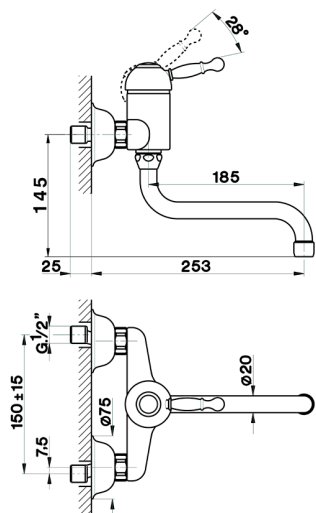

Fregadero monomando de pared KITCHEN_AY000400

MODELO **AY000400**

Fregadero monomando de pared, caño giratorio

ACABADOS DISPONIBLES

- 
21 21 Cromo
- 
26 26 Cobre Viejo
- 
27 27 Bronce Viejo
- 
2A 2A Niquel Satinado Cepillado

CARACTERÍSTICAS

Recambio Cartucho **ZZ92909000**

Cartucho Monomando 43 mm