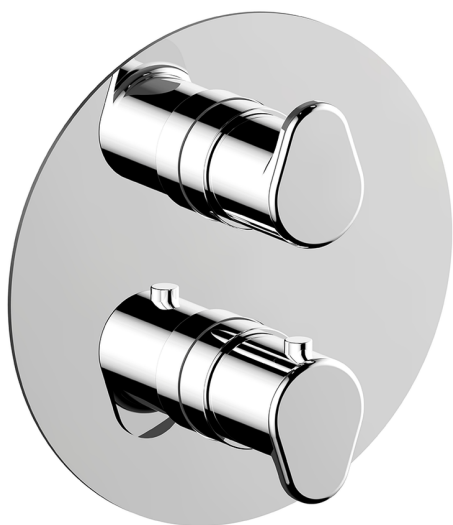

## Conjunto Termostático para One-Box ONE BOX\_LV0BT030

MODELO **LV0BT030**

Conjunto Termostático para One-Box, con devia stop 1-2-3 salidas, profundidad mínima de instalación 67 mm, sin parte empotrada, para art. ZA00B030-ZA00B031

ACABADOS DISPONIBLES

-  **21** 21 Cromo
-  **2B** 2B Niquel Brillo
-  **2F** 2F Niquel Cepillado
-  **40** 40 Negro Mate
-  **4Q** 4Q Blanco Mate

CARACTERÍSTICAS

Recambio Cartucho **24.04A.PP**  
**Cartucho Termostático Plus P 8X20**  
 Instalación **Empotrado**  
 Empotrado 2 **ZA00B031**  
**ZA00B030**

### DeviaStop

La tecnología Cisal DeviaStop le permite ajustar el caudal de agua y dirigirla hacia la salida elegida (rociador superior, ducha de mano, etc.).