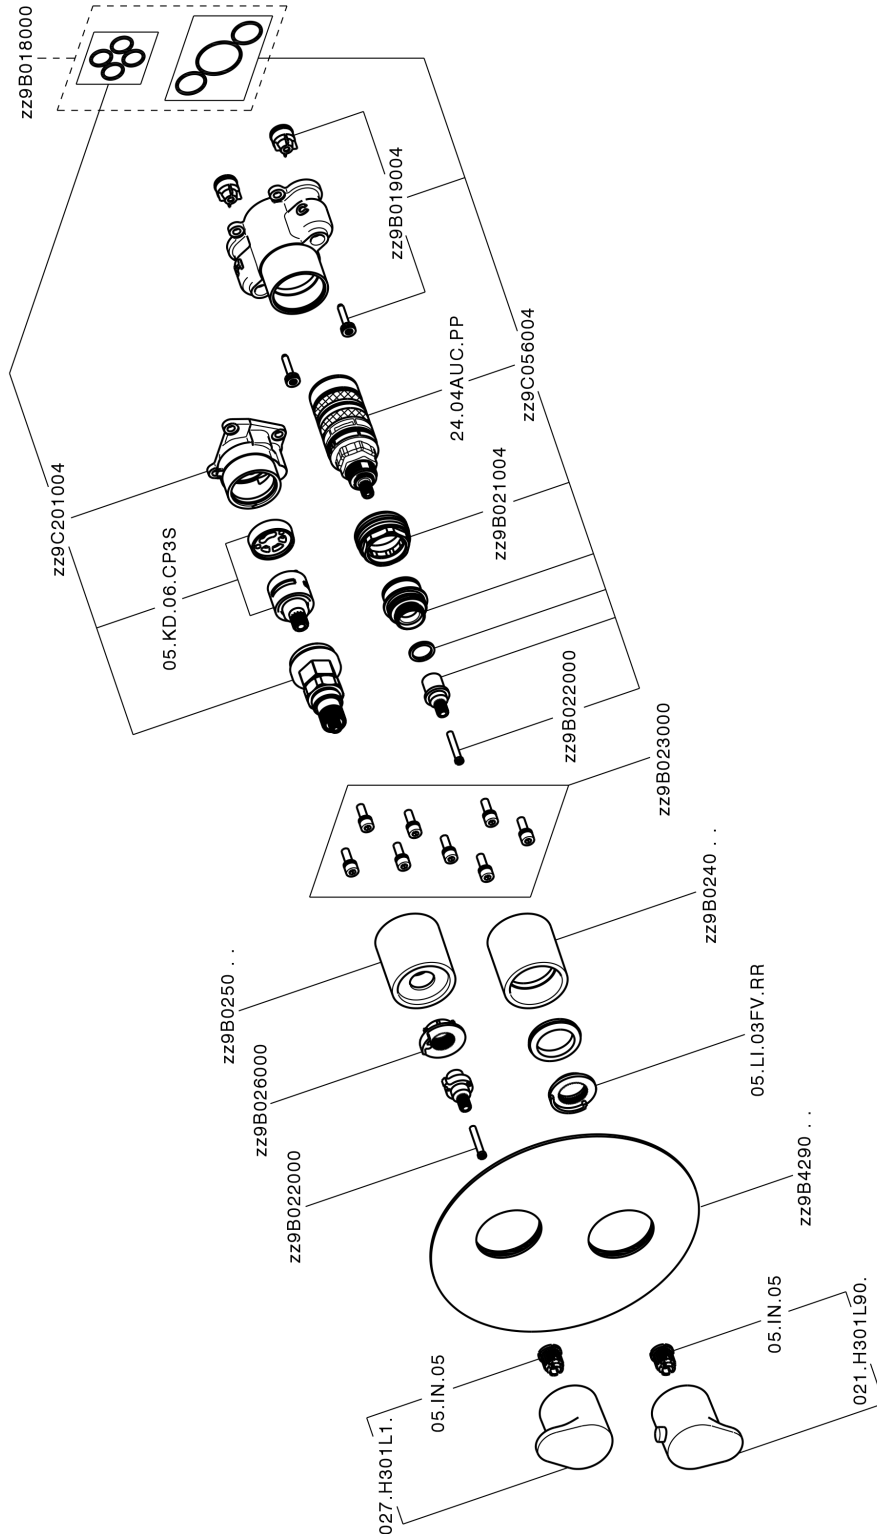

Conjunto Termostático para One-Box ONE BOX_LV0BT030

LV0BT030

<https://es.cisal.it/conjunto-termostatico-para-one-box-one-box-lv0bt030>