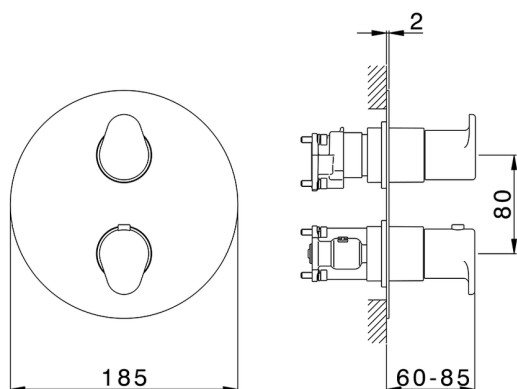

## Conjunto Termostático para One-Box ONE BOX\_LV0BT030

MODELO **LV0BT030**

Conjunto Termostático para One-Box, con devia stop 1-2-3 salidas, profundidad mínima de instalación 67 mm, sin parte empotrada, para art. ZA00B030-ZA00B031

ACABADOS DISPONIBLES

-  **21** 21 Cromo
-  **2B** 2B Niquel Brillo
-  **2F** 2F Niquel Cepillado
-  **40** 40 Negro Mate
-  **4Q** 4Q Blanco Mate

CARACTERÍSTICAS

Recambio Cartucho **24.04A.PP**  
**Cartucho Termostático Plus P 8X20**  
 Instalación **Empotrado**  
 Empotrado 2 **ZA00B031**  
**ZA00B030**