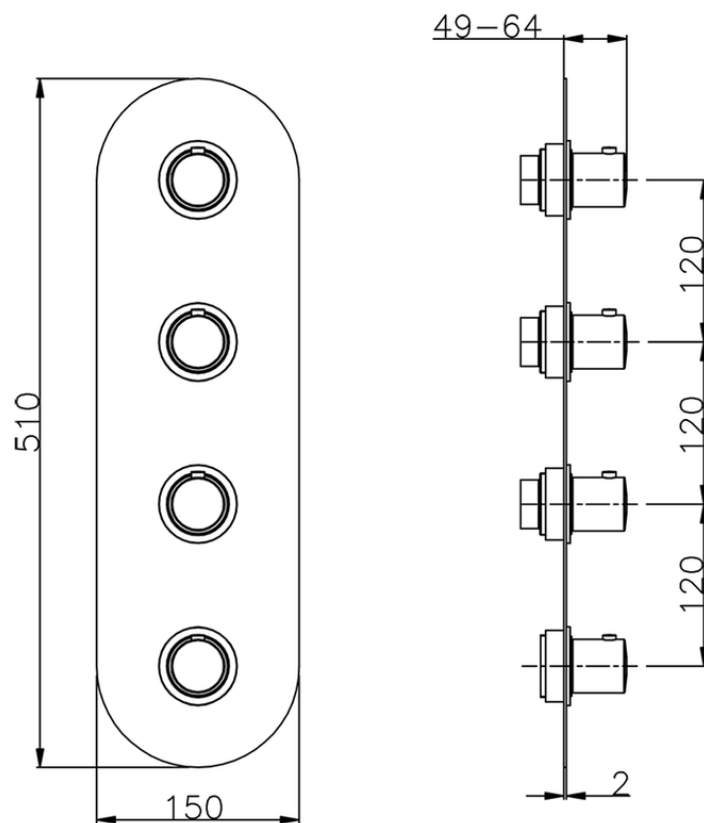

Parte externa termostático ducha 3 funciones WELLNESS_SM01V300

SM01V300

<https://es.cisal.it/parte-externa-termostatico-ducha-3-funciones-wellnesssm01v300>

ZA01V300

<https://es.cisal.it/parte-empotrada-termostatico-3-funciones-empotradoza01v300>