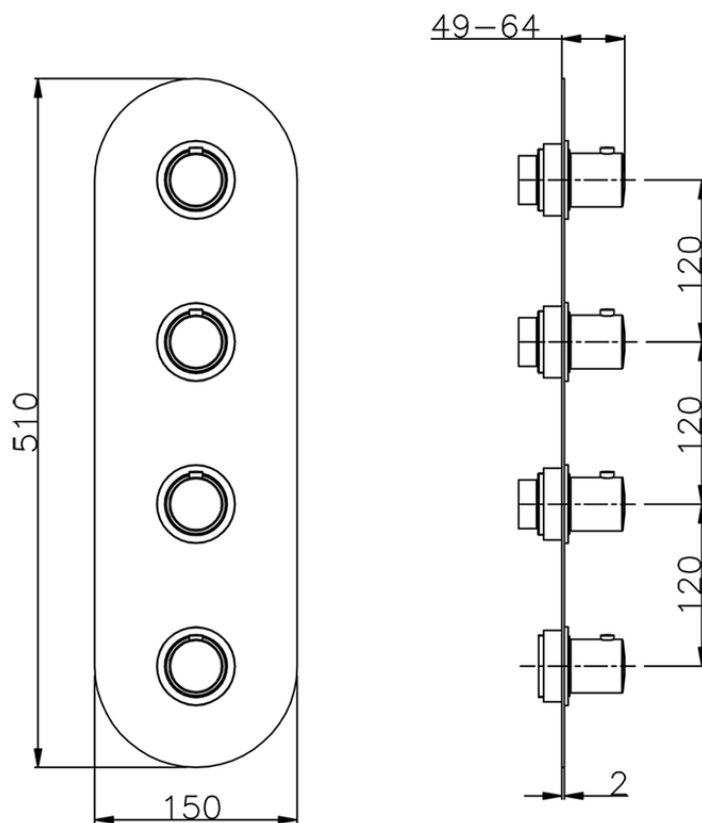

Parte externa termostático ducha 3 funciones WELLNESS_SM01V300

SM01V300

<https://es.cisal.it/parte-externa-termostatico-ducha-3-funciones-wellnesssm01v300>

ZA01V300

<https://es.cisal.it/parte-empotrada-termostatico-3-funciones-empotradoza01v300>