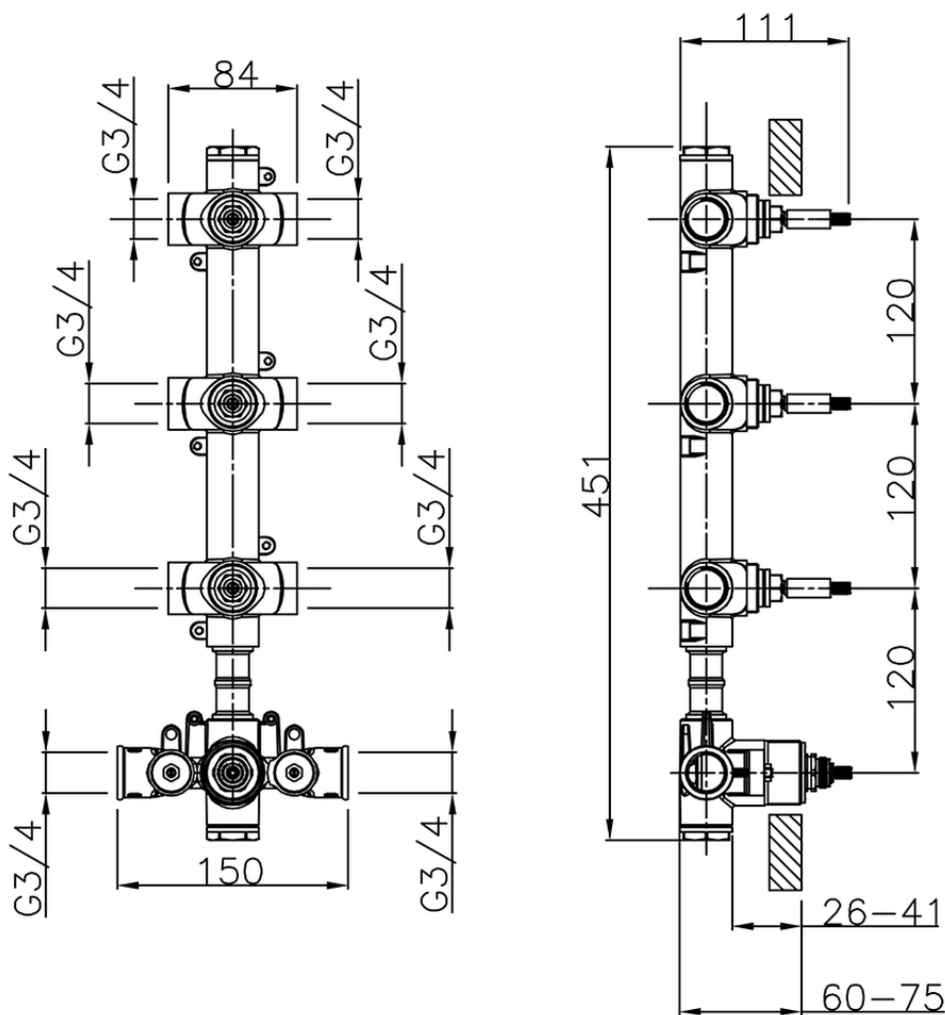

Parte externa termostático ducha 3 funciones WELLNESS_SM01V300

SM01V300

<https://es.cisal.it/parte-externa-termostatico-ducha-3-funciones-wellnesssm01v300>

ZA01V300

<https://es.cisal.it/parte-empotrada-termostatico-3-funciones-empotradoza01v300>