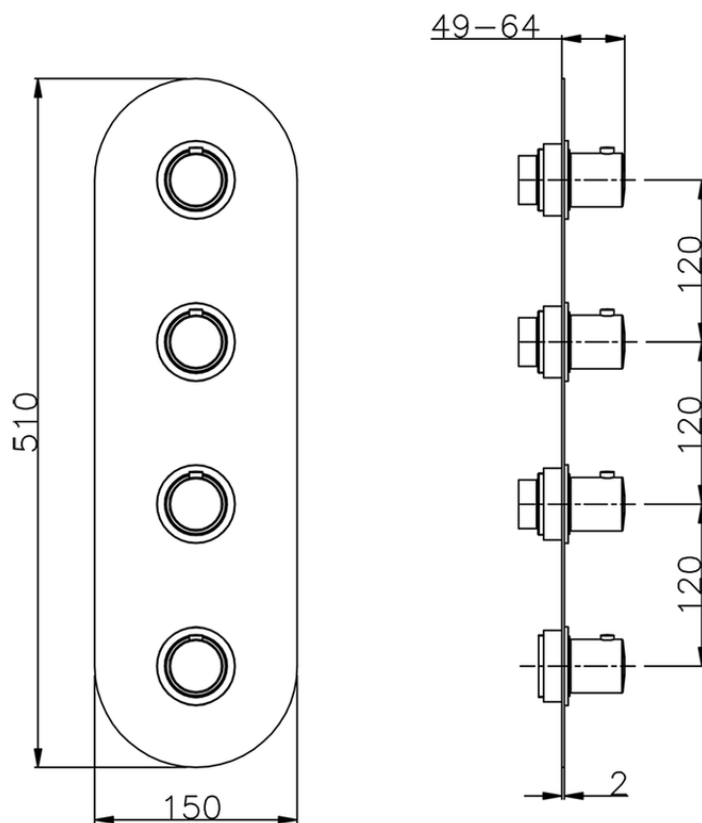

## Parte externa termostático ducha 3 funciones WELLNESS\_SM01V300

SM01V300

<https://es.cisal.it/parte-externa-termostatico-ducha-3-funciones-wellnesssm01v300>

ZA01V300

<https://es.cisal.it/parte-empotrada-termostatico-3-funciones-empotradoza01v300>