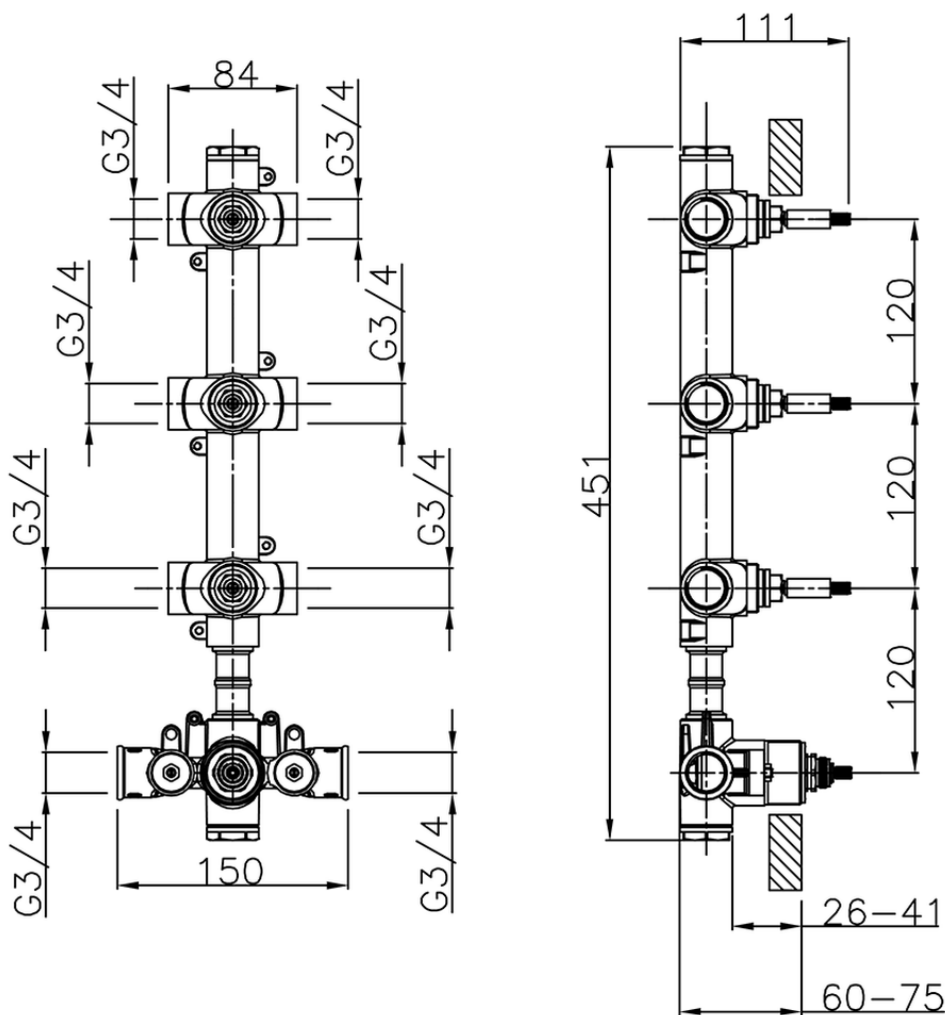

## Parte externa termostático ducha 3 funciones WELLNESS\_SM01V300

SM01V300

<https://es.cisal.it/parte-externa-termostatico-ducha-3-funciones-wellnesssm01v300>

ZA01V300

<https://es.cisal.it/parte-empotrada-termostatico-3-funciones-empotradoza01v300>