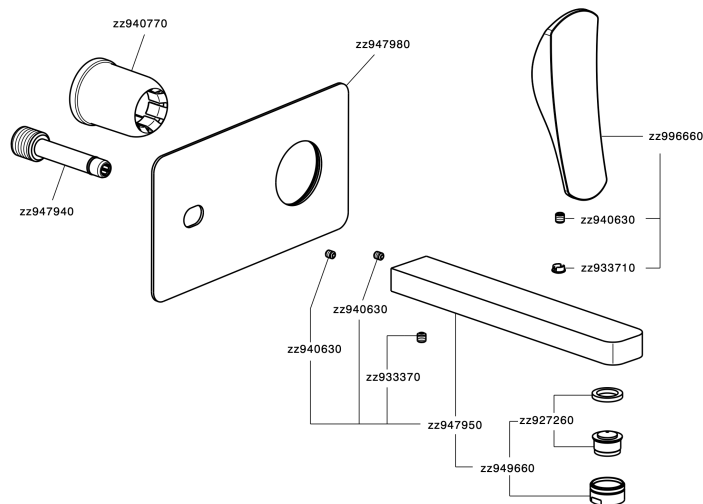

Parte externa monomando lavabo de pared ROADSTER ACCENT_RA005511

RA005511

<https://es.cisal.it/parte-externa-monomando-lavabo-de-pared-roadster-accent-ra005511>

2026-06-19