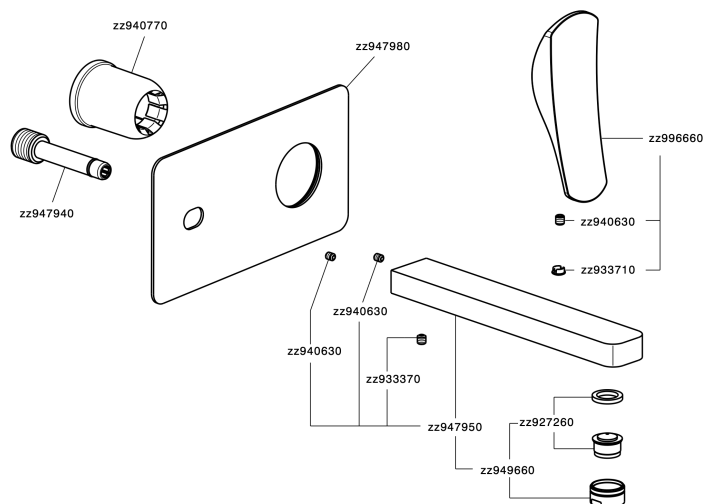

Parte externa monomando lavabo de pared ROADSTER ACCENT_RA005511

MODELO **RA005511**

Parte externa monomando lavabo de pared, sin parte empotrada, caño L.200 mm, para art. Easy-Box ZA002450-ZA025510

ACABADOS DISPONIBLES

Instalación **Empotrado**

Empotrado 1 **ZA002450**

EcoStop

La función EcoStop limita el caudal del agua aproximadamente el 50% de la salida máxima con una leve resistencia en la maneta. Basta con empujar ligeramente más allá de la mitad del tope sólo cuando se requiera la salida máxima de agua. Esto permitirá ahorrar hasta un 50% de agua.

Parte externa monomando lavabo de pared ROADSTER ACCENT_RA005511

RA005511

<https://es.cisal.it/parte-externa-monomando-lavabo-de-pared-roadster-accent-ra005511>

2026-05-03