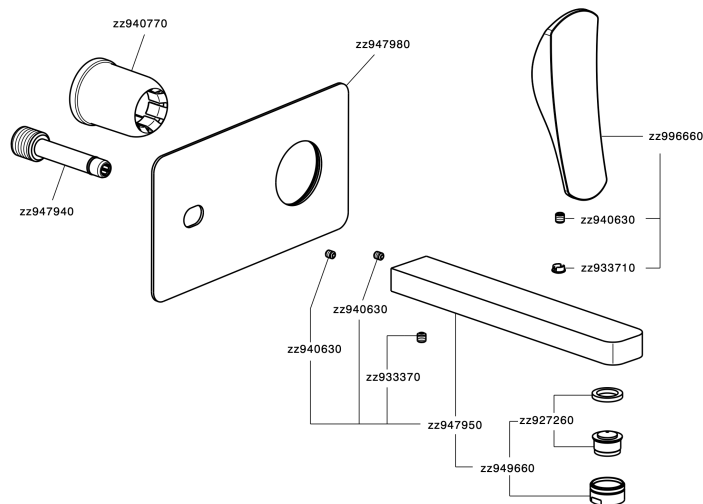

Parte externa monomando lavabo de pared ROADSTER ACCENT_RA005511

MODELO **RA005511**

Parte externa monomando lavabo de pared, sin parte empotrada, caño L.200 mm, para art. Easy-Box ZA002450-ZA025510

ACABADOS DISPONIBLES

Instalación **Empotrado**

Empotrado 1 **ZA002450**

EcoStop

La función EcoStop limita el caudal del agua aproximadamente el 50% de la salida máxima con una leve resistencia en la maneta. Basta con empujar ligeramente más allá de la mitad del tope sólo cuando se requiera la salida máxima de agua. Esto permitirá ahorrar hasta un 50% de agua.

Parte externa monomando lavabo de pared ROADSTER ACCENT_RA005511

RA005511

<https://es.cisal.it/parte-externa-monomando-lavabo-de-pared-roadster-accent-ra005511>

2026-05-03