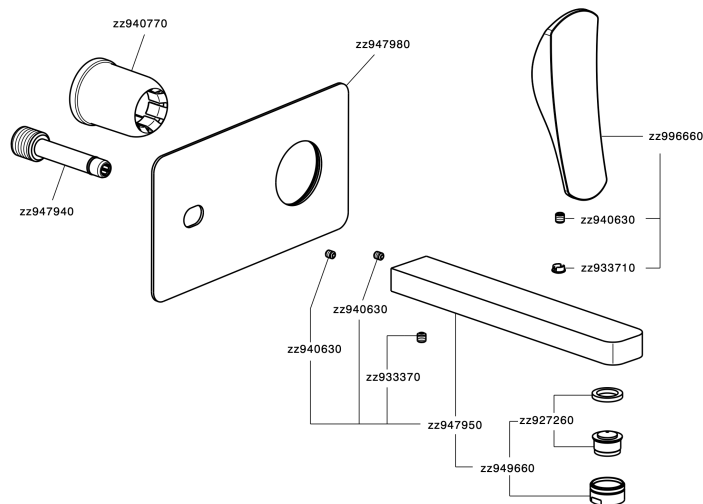

Parte externa monomando lavabo de pared ROADSTER ACCENT_RA005511

MODELO **RA005511**

Parte externa monomando lavabo de pared, sin parte empotrada, caño L.200 mm, para art. Easy-Box ZA002450-ZA025510

ACABADOS DISPONIBLES

Instalación **Empotrado**

Empotrado 1 **ZA002450**

EcoStop

La función EcoStop limita el caudal del agua aproximadamente el 50% de la salida máxima con una leve resistencia en la maneta. Basta con empujar ligeramente más allá de la mitad del tope sólo cuando se requiera la salida máxima de agua. Esto permitirá ahorrar hasta un 50% de agua.

Parte externa monomando lavabo de pared ROADSTER ACCENT_RA005511

RA005511

<https://es.cisal.it/parte-externa-monomando-lavabo-de-pared-roadster-accent-ra005511>

2026-06-19