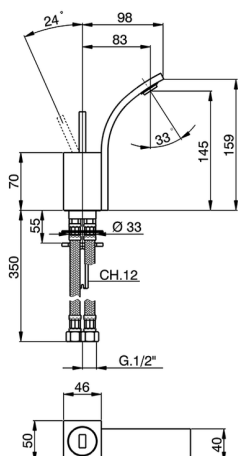

Bidé monomando WAVE_WA000562

MODELO **WA000562**

Bidé monomando, sin desagüe automático, latiguillos acero G.3/8"

ACABADOS DISPONIBLES

- 
21 21 Cromo
- 
2F 2F Niquel Cepillado
- 
2Q 2Q Black Titanium

CARACTERÍSTICAS

Recambio Cartucho **ZZ93197000**

Cartucho monocomando Joystick 38 mm

2024-12-22