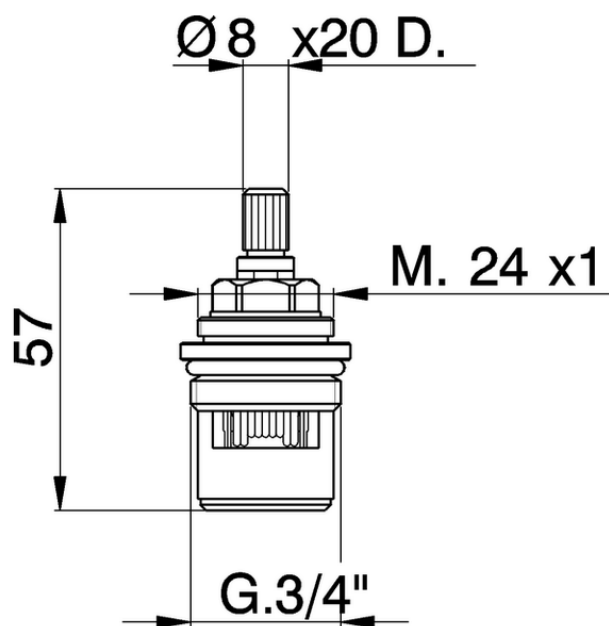

Montura cerámica 3/4" SX 90- REPUESTOS_ZZ942520

ZZ942520

<https://es.cisal.it/montura-ceramica-3-4-sx-90-repuestos-zz942520>

2026-06-15