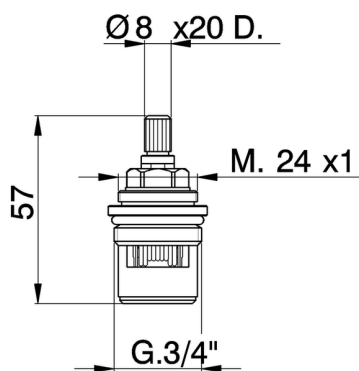

Montura cerámica 3/4" SX 90- REPUESTOS_ZZ942520

MODELO **ZZ942520**

Montura cerámica 3/4" SX 90-, para series AA, AC

ACABADOS DISPONIBLES

CARACTERÍSTICAS

2026-06-15