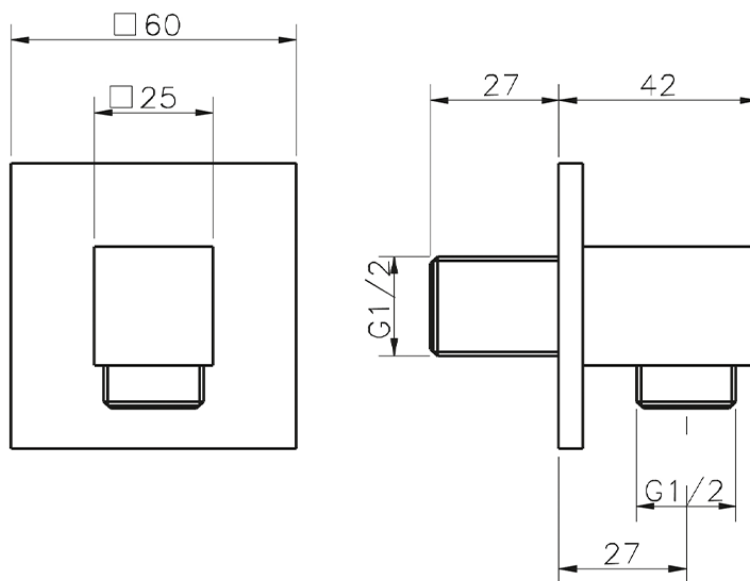

Toma de agua SHOWER_DS017340

DS017340

<https://es.cisal.it/toma-de-agua-shower-ds017340>

2024-12-22