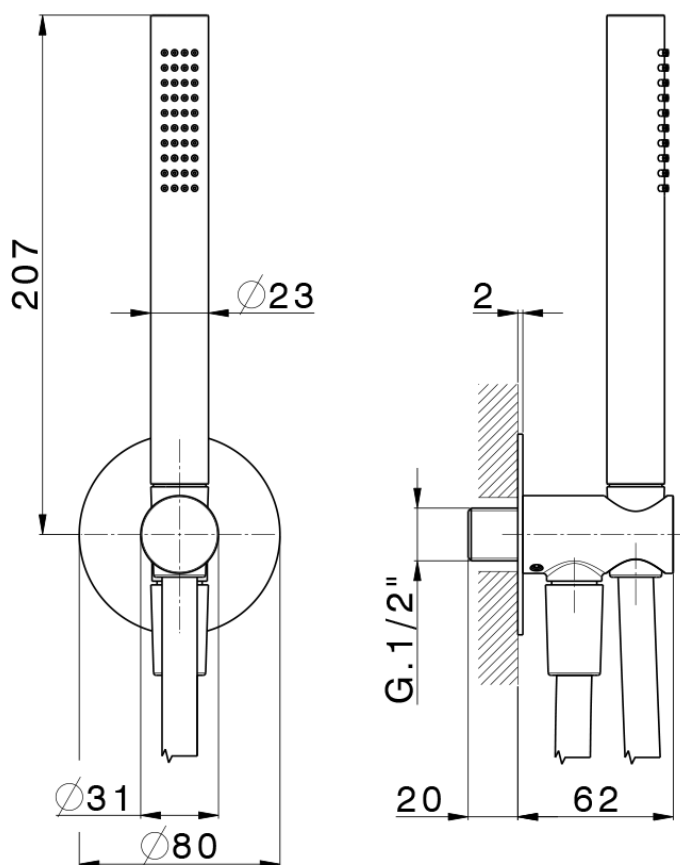

Conjunto de ducha con toma de agua PUSH

DS0G5100

<https://es.cisal.it/conjunto-de-ducha-con-toma-de-agua-pushshower-ds0g5100>

2026-05-01