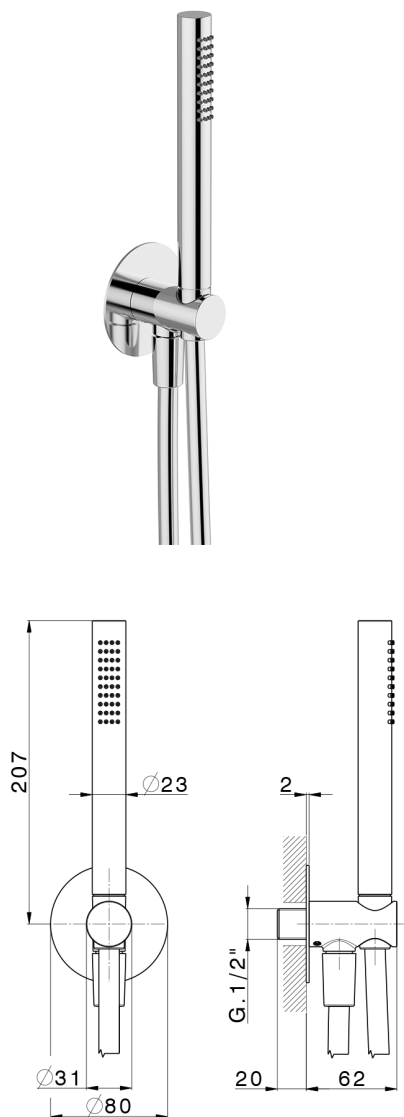

Conjunto de ducha con toma de agua PUSH

MODELO **DS0G5100**

Conjunto de ducha con toma de agua, soporte de ducha mural, teleducha una función Ø23 mm de latón, placa embellecedora redonda Ø80 mm, flexible liso SUPREME 150 cm

ACABADOS DISPONIBLES

-  **21** 21 Cromo
-  **24** 24 Oro
-  **26** 26 Cobre Viejo
-  **2B** 2B Niquel Brillo
-  **2F** 2F Niquel Cepillado
-  **2W** 2W Oro Cepillado
-  **3W** 3W Brushed Black Titanium
-  **5G** 5G Oro Rosa
-  **40** 40 Negro Mate