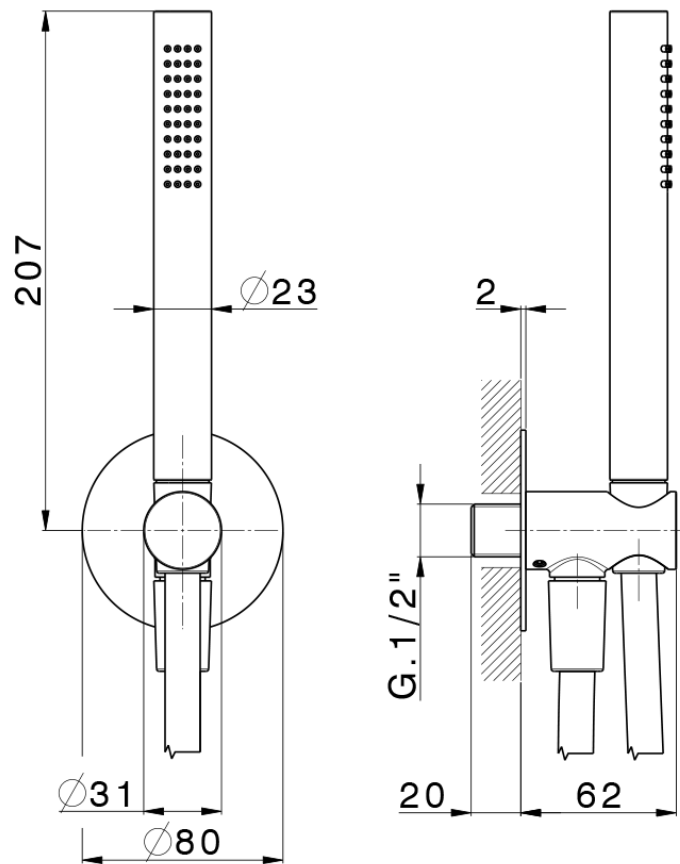

## Conjunto de ducha con toma de agua PUSH

DS0G5100

<https://es.cisal.it/conjunto-de-ducha-con-toma-de-agua-pushshower-ds0g5100>

2026-06-19