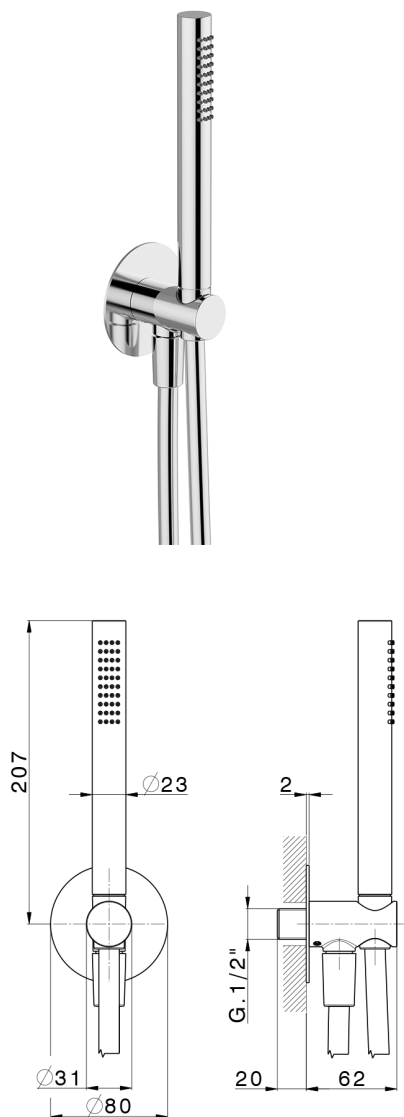

## Conjunto de ducha con toma de agua PUSH

MODELO **DS0G5100**

Conjunto de ducha con toma de agua, soporte de ducha mural, teleducha una función Ø23 mm de latón, placa embellecedora redonda Ø80 mm, flexible liso SUPREME 150 cm

### ACABADOS DISPONIBLES

-  **21** 21 Cromo
-  **24** 24 Oro
-  **26** 26 Cobre Viejo
-  **2B** 2B Niquel Brillo
-  **2F** 2F Niquel Cepillado
-  **2W** 2W Oro Cepillado
-  **3W** 3W Brushed Black Titanium
-  **5G** 5G Oro Rosa
-  **40** 40 Negro Mate