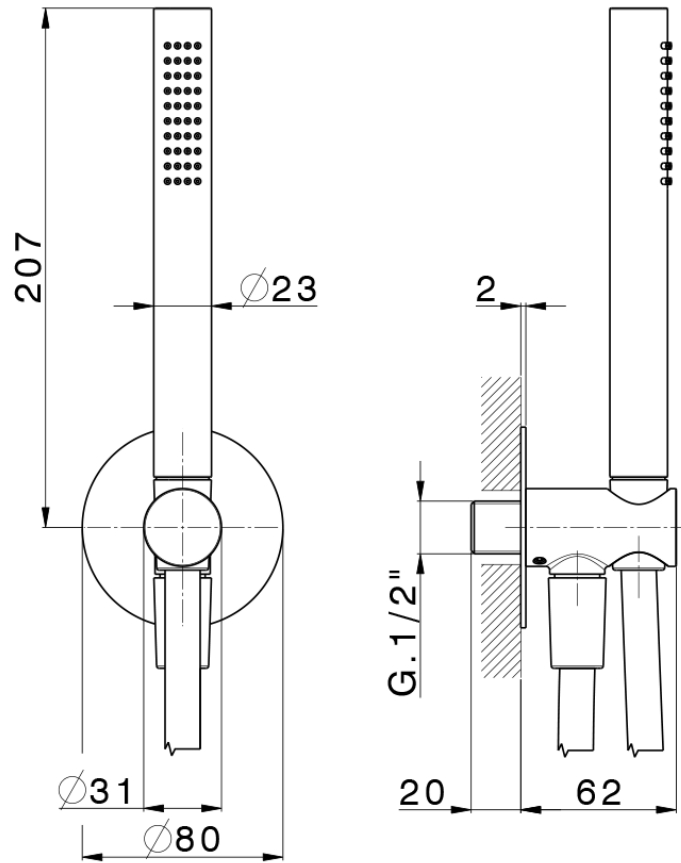

Conjunto de ducha con toma de agua PUSH

DS0G5100

<https://es.cisal.it/conjunto-de-ducha-con-toma-de-agua-pushshower-ds0g5100>

2026-05-01