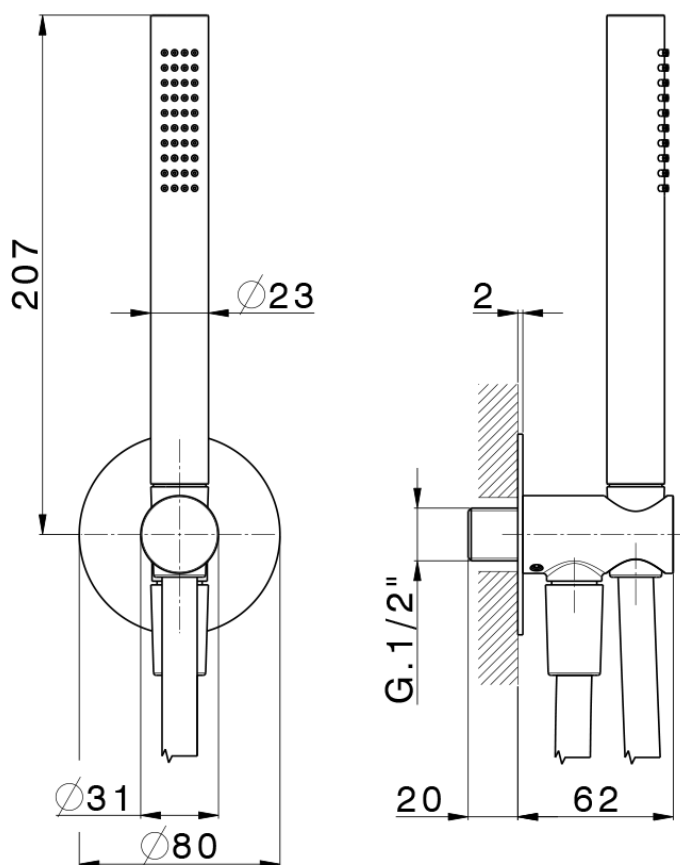

## Conjunto de ducha con toma de agua PUSH

DS0G5100

<https://es.cisal.it/conjunto-de-ducha-con-toma-de-agua-pushshower-ds0g5100>

2026-06-15