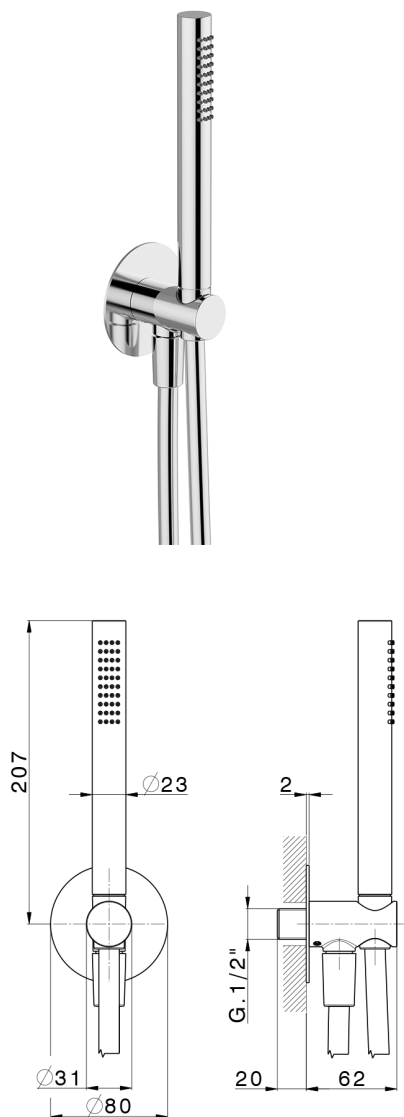

Conjunto de ducha con toma de agua PUSH

MODELO **DS0G5100**

Conjunto de ducha con toma de agua, soporte de ducha mural, teleducha una función Ø23 mm de latón, placa embellecedora redonda Ø80 mm, flexible liso SUPREME 150 cm

ACABADOS DISPONIBLES

- 
21 21 Cromo
- 
24 24 Oro
- 
26 26 Cobre Viejo
- 
2B 2B Niquel Brillo
- 
2F 2F Niquel Cepillado
- 
2W 2W Oro Cepillado
- 
3W 3W Brushed Black Titanium
- 
5G 5G Oro Rosa
- 
40 40 Negro Mate