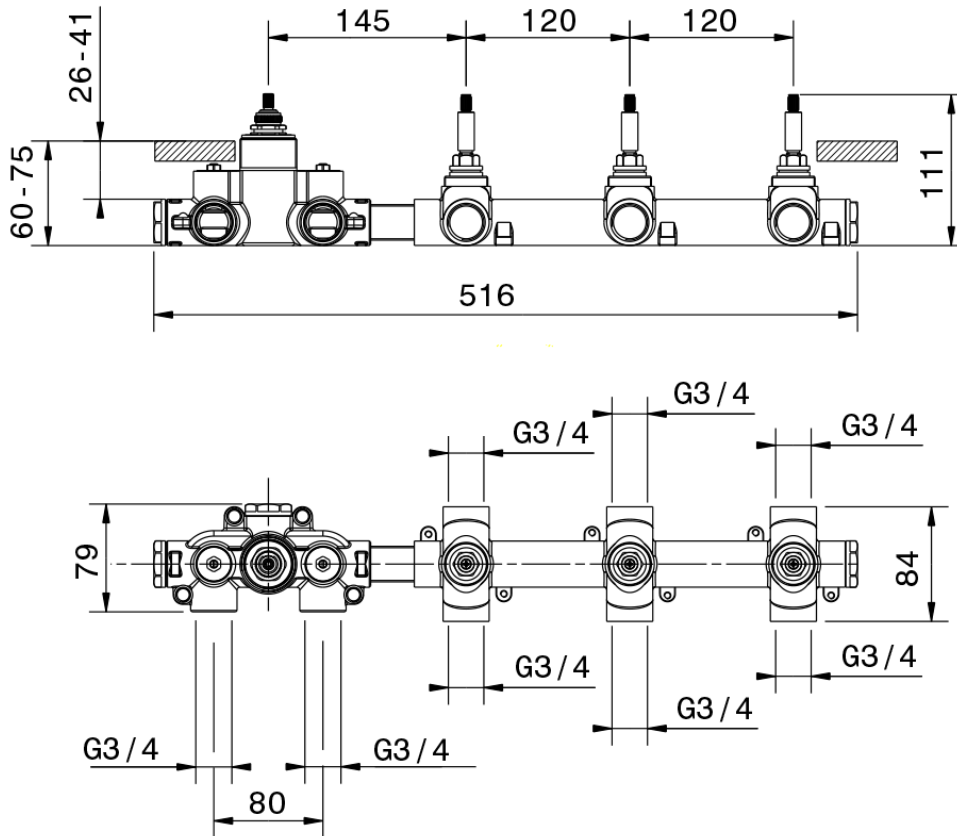

Parte externa termostático ducha 3 funciones NUANCE X32_X100R300

X100R300

<https://es.cisal.it/parte-externa-termostatico-ducha-3-funciones-nuance-x32-x100r300>

ZA00V300

<https://es.cisal.it/parte-empotrada-termostatico-3-funciones-empotrado-za00v300>

ZA00R300

<https://es.cisal.it/parte-empotrada-termostatico-3-funciones-empotrado-za00r300>

2024-12-22