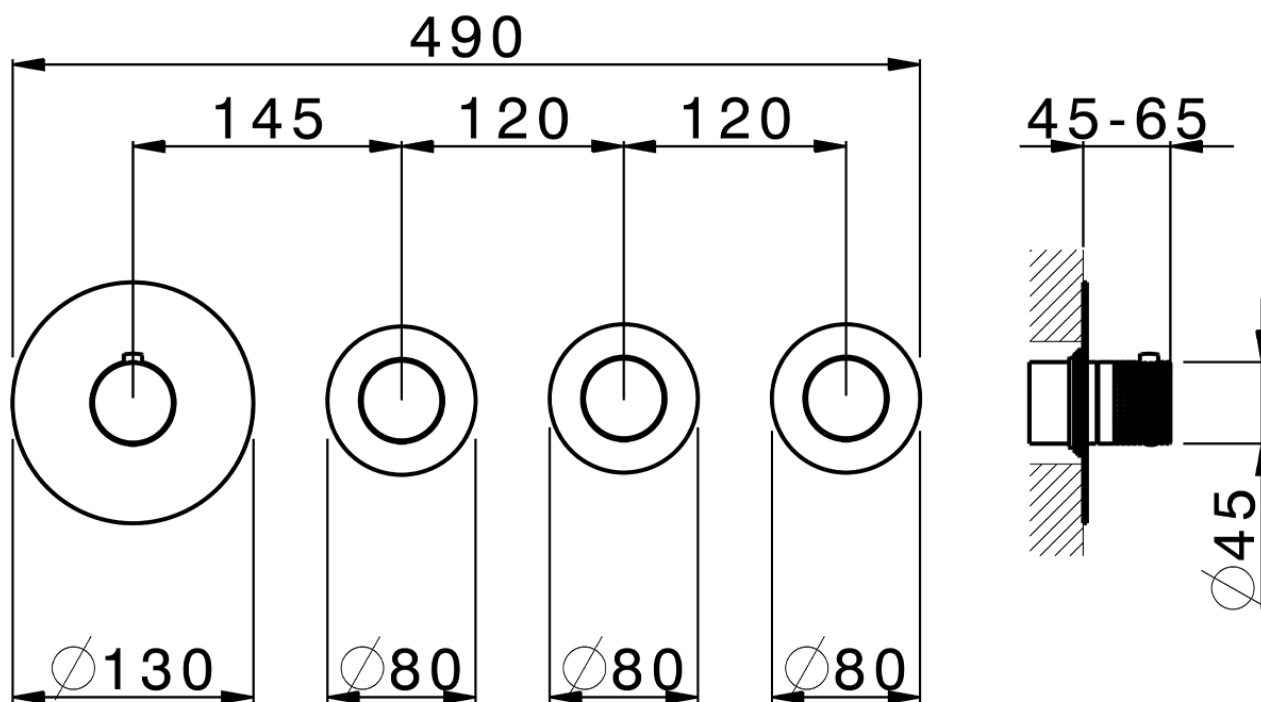

Parte externa termostático ducha 3 funciones NUANCE X32_X100R300

X100R300

<https://es.cisal.it/parte-externa-termostatico-ducha-3-funciones-nuance-x32-x100r300>

ZA00V300

<https://es.cisal.it/parte-empotrada-termostatico-3-funciones-empotrado-za00v300>

ZA00R300

<https://es.cisal.it/parte-empotrada-termostatico-3-funciones-empotrado-za00r300>

2024-12-22