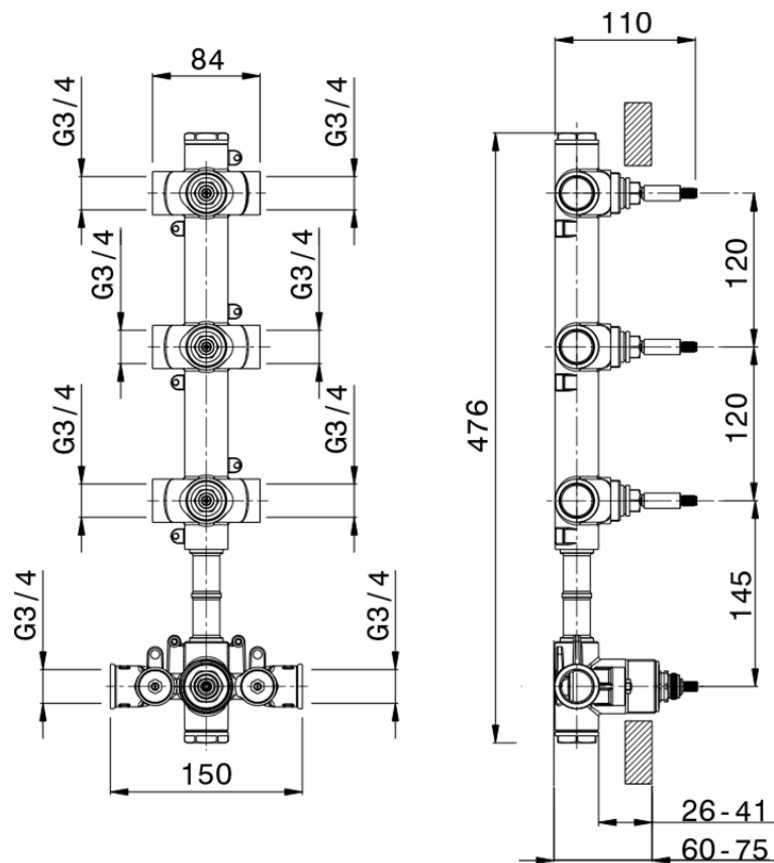

Parte externa termostático ducha 3 funciones NUANCE X32_X100R300

X100R300

<https://es.cisal.it/parte-externa-termostatico-ducha-3-funciones-nuance-x32-x100r300>

ZA00V300

<https://es.cisal.it/parte-empotrada-termostatico-3-funciones-empotrado-za00v300>

ZA00R300

<https://es.cisal.it/parte-empotrada-termostatico-3-funciones-empotrado-za00r300>

2024-12-22