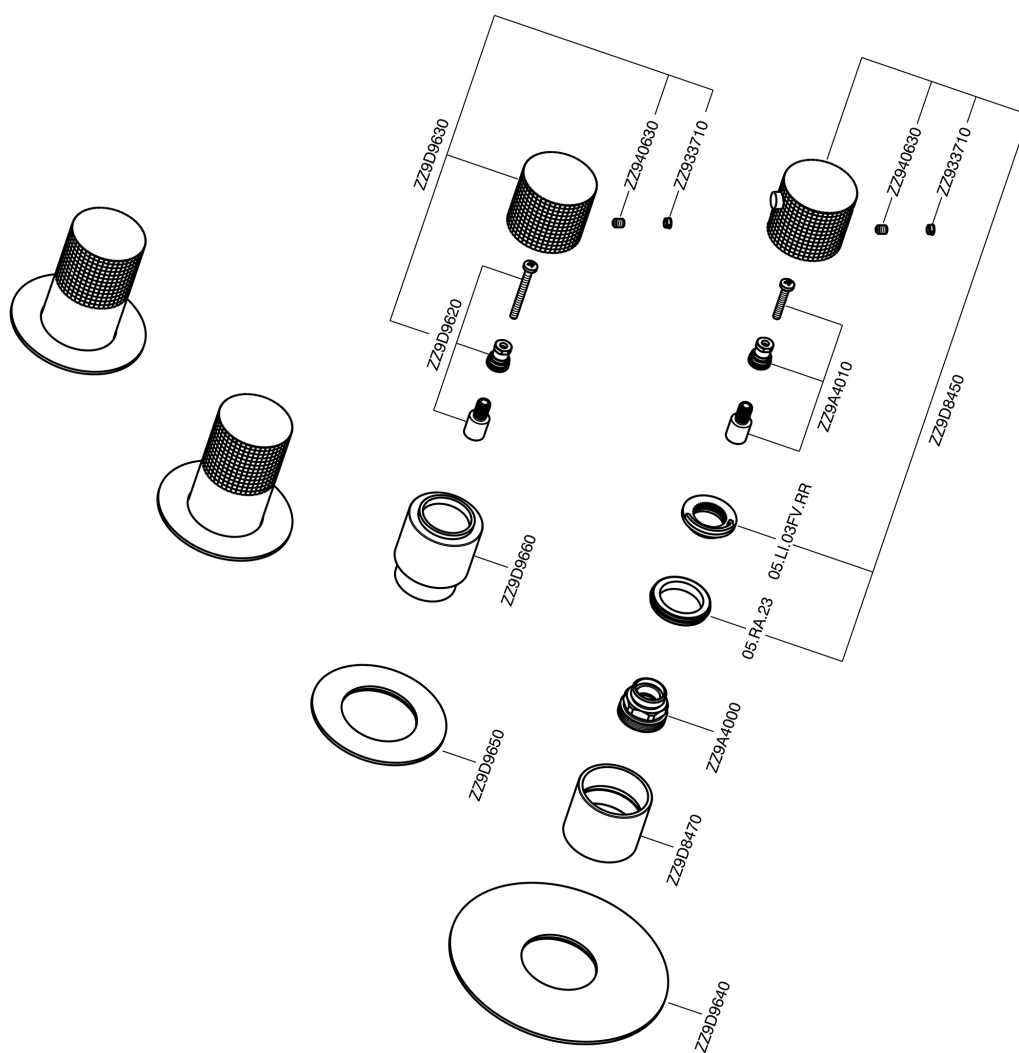

## Parte externa termostático ducha 3 funciones NUANCE X32\_X100R300

X100R300

<https://es.cisal.it/parte-externa-termostatico-ducha-3-funciones-nuance-x32-x100r300>

## Parte empotrada termostático 3 funciones EMPOTRADO\_ZA00V300

ZA00V300

<https://es.cisal.it/parte-empotrada-termostatico-3-funciones-empotrado-za00v300>

## Parte empotrada termostático 3 funciones EMPOTRADO\_ZA00R300

ZA00R300

<https://es.cisal.it/parte-empotrada-termostatico-3-funciones-empotrado-za00r300>

2024-12-22