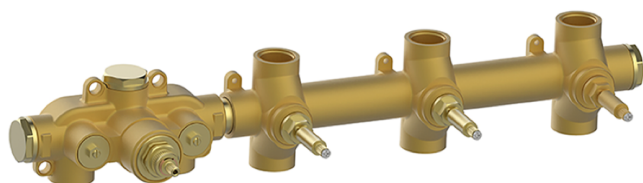

## Parte externa termostático ducha 3 funciones NUANCE X32\_X100R300

MODELO **X100R300**

Parte externa termostático ducha 3 funciones, para art.ZA00R300 instalación horizontal, para art.ZA00V300 instalación vertical, Inox AISI 316L

## Parte empotrada termostático 3 funciones EMPOTRADO\_ZA00V300

MODELO **ZA00V300**

Parte empotrada termostático 3 funciones

ACABADOS DISPONIBLES

CARACTERÍSTICAS

Recambio Cartucho **23.51A.HF**

Empotrado **1**

### Termostático

El termostático Cisal es tu gestor personal del agua, ayudándote a manejar, controlar y ahorrar agua y energía.

## Parte empotrada termostático 3 funciones EMPOTRADO\_ZA00R300

MODELO **ZA00R300**

Parte empotrada termostático 3 funciones

ACABADOS DISPONIBLES

 **04** 04 Sin acabado

CARACTERÍSTICAS

Recambio Cartucho **23.51A.HF**