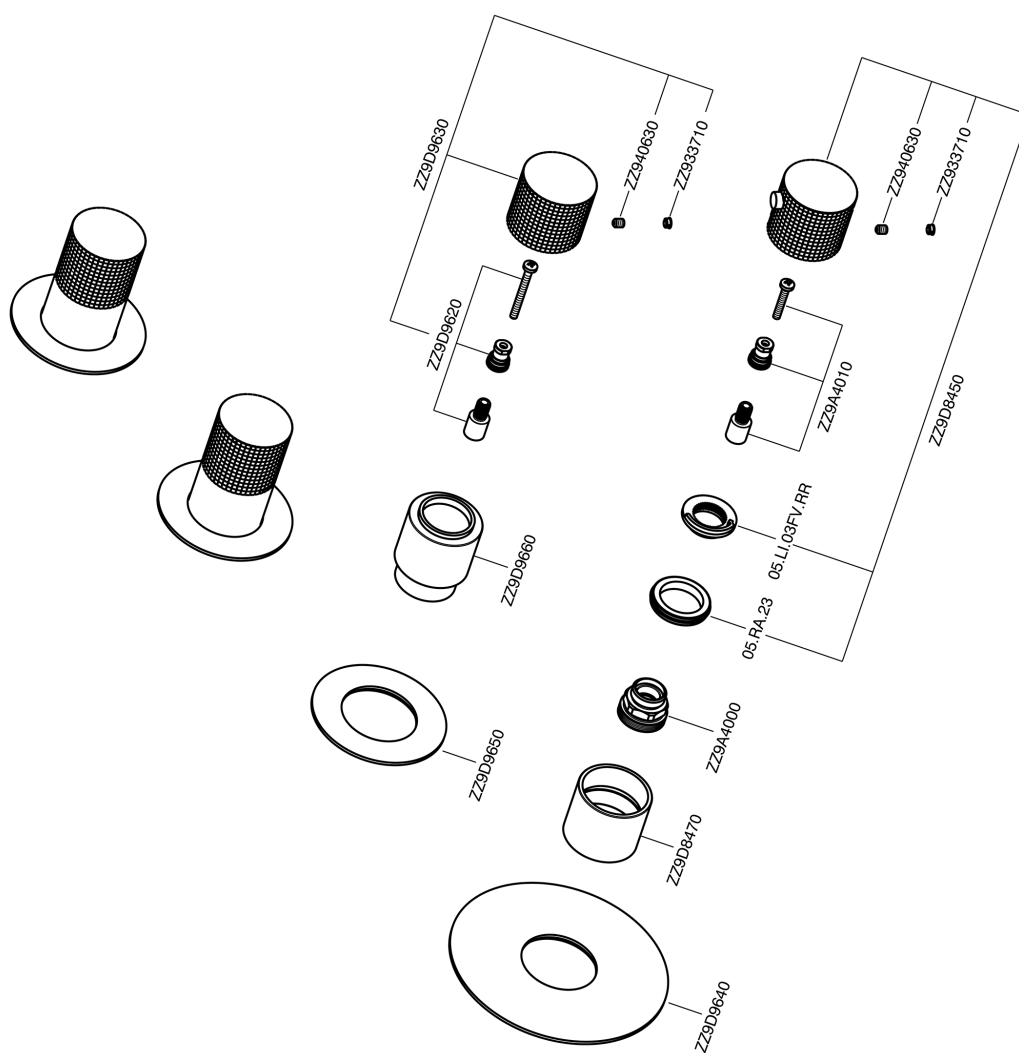

Parte externa termostático ducha 3 funciones NUANCE X32_X100R300

X100R300

<https://es.cisal.it/parte-externa-termostatico-ducha-3-funciones-nuance-x32-x100r300>