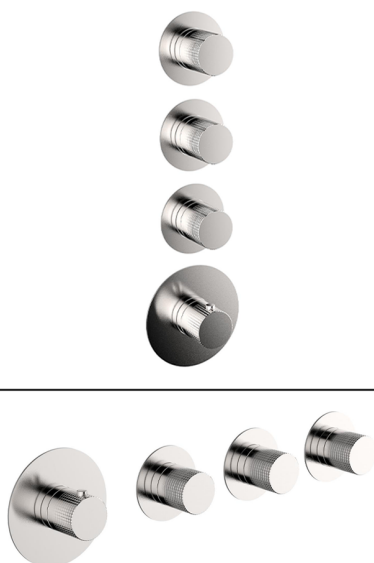

## Parte externa termostático ducha 3 funciones NUANCE X32\_X100R300

MODELO **X100R300**

Parte externa termostático ducha 3 funciones, para art.ZA00R300 instalación horizontal, para art.ZA00V300 instalación vertical, Inox AISI 316L

ACABADOS DISPONIBLES

-  **5H** 5H Dark Brass Brushed
-  **5L** 5L Brushed Black Titanium
-  **5N** 5N Oro Rosa Cepillado
-  **D1** D1 Inox Cepillado

CARACTERÍSTICAS

Instalación	<b>Empotrado</b>
Empotrado 2	<b>ZA00V300</b>
	<b>ZA00R300</b>

## Parte empotrada termostático 3 funciones EMPOTRADO\_ZA00V300

MODELO **ZA00V300**

Parte empotrada termostático 3 funciones

ACABADOS DISPONIBLES

CARACTERÍSTICAS

Recambio Cartucho **23.51A.HF**

Empotrado **1**

## Parte empotrada termostático 3 funciones EMPOTRADO\_ZA00R300

MODELO **ZA00R300**

Parte empotrada termostático 3 funciones

ACABADOS DISPONIBLES

 **04** 04 Sin acabado

CARACTERÍSTICAS

Recambio Cartucho **23.51A.HF**