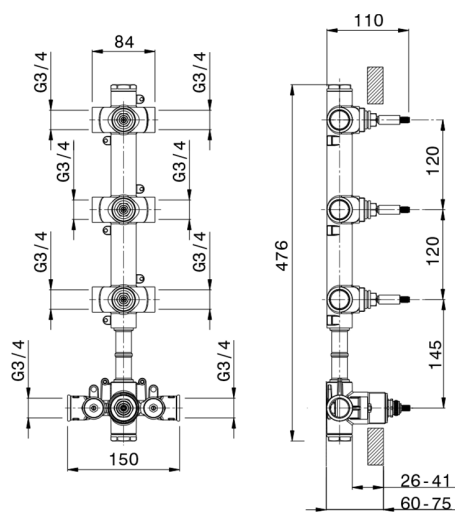

Parte empotrada termostático 3 funciones EMPOTRADO_ZA00V300

MODELO **ZA00V300**

Parte empotrada termostático 3 funciones

ACABADOS DISPONIBLES

CARACTERÍSTICAS

Recambio Cartucho **23.51A.HF**

Empotrado **1**

Cartucho Termostático HF

Termostático

El termostático Cisal es tu gestor personal del agua, ayudándote a manejar, controlar y ahorrar agua y energía.