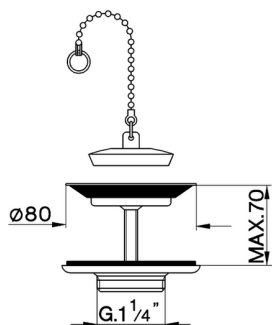

Válvula desagüe para fregadero **COMPLEMENTOS_ZA001600**

MODELO **ZA001600**

Válvula desagüe para fregadero

ACABADOS DISPONIBLES

-  **26** 26 Cobre Viejo
-  **27** 27 Bronce Viejo

CARACTERÍSTICAS

2026-06-19