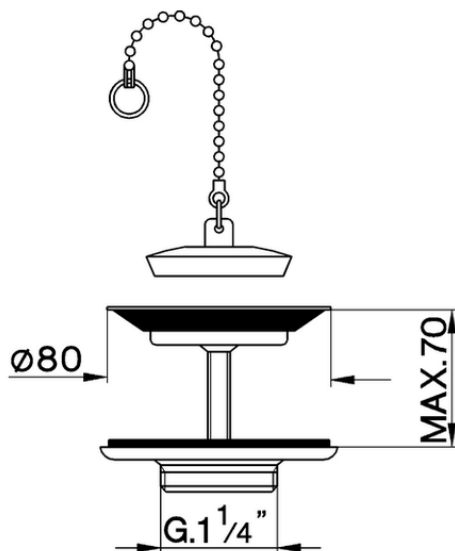

Válvula desagüe para fregadero COMPLEMENTOS_ZA001600

ZA001600

<https://es.cisal.it/valvula-desague-para-fregadero-complementos-za001600>

2026-06-19