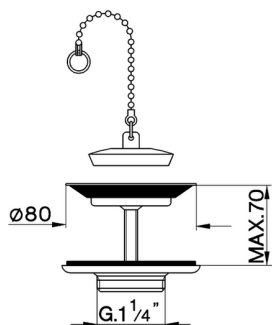

Válvula desagüe para fregadero **COMPLEMENTOS_ZA001600**

MODELO **ZA001600**

Válvula desagüe para fregadero

ACABADOS DISPONIBLES

-  **26** 26 Cobre Viejo
-  **27** 27 Bronce Viejo

CARACTERÍSTICAS

2026-05-03