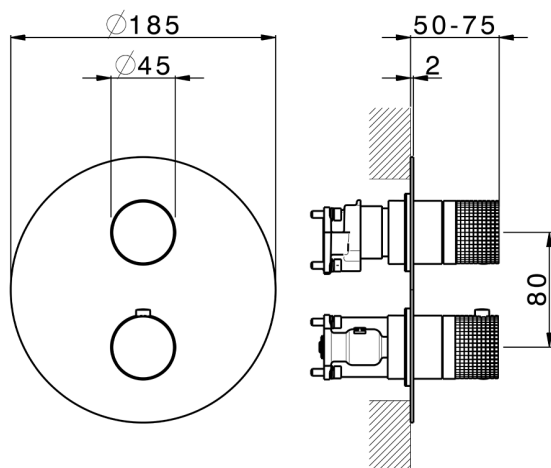

Conjunto Termostático para One-Box NUANCE X32_X10BT030

MODELO **X10BT030**

Conjunto Termostático para One-Box, con devia stop 1-2-3 salidas, profundidad mínima de instalación 67 mm, sin parte empotrada - Inox AISI 316L, para art. ZA00B030-ZA00B031

ACABADOS DISPONIBLES

-  **5H** 5H Dark Brass Brushed
-  **5L** 5L Brushed Black Titanium
-  **5N** 5N Oro Rosa Cepillado
-  **D1** D1 Inox Cepillado

CARACTERÍSTICAS

Recambio Cartucho **24.04A.PP**

Cartucho Termostático Plus P 8X20

Instalación **Empotrado**

Empotrado 2 **ZA00B031**

ZA00B030

DeviaStop

La tecnología Cisal DeviaStop le permite ajustar el caudal de agua y dirigirla hacia la salida elegida (rociador superior, ducha de mano, etc.).