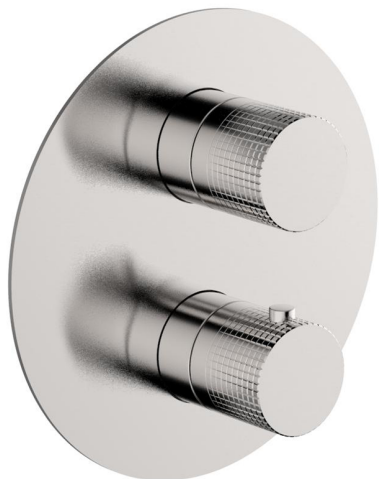

Conjunto Termostático para One-Box NUANCE X32_X10BT030

MODELO **X10BT030**

Conjunto Termostático para One-Box, con devia stop 1-2-3 salidas, profundidad mínima de instalación 67 mm, sin parte empotrada - Inox AISI 316L, para art. ZA00B030-ZA00B031

ACABADOS DISPONIBLES

-  **5H** 5H Dark Brass Brushed
-  **5L** 5L Brushed Black Titanium
-  **5N** 5N Oro Rosa Cepillado
-  **D1** D1 Inox Cepillado

CARACTERÍSTICAS

Recambio Cartucho **24.04A.PP**

Cartucho Termostático Plus P 8X20

Instalación **Empotrado**

Empotrado 2 **ZA00B031**

ZA00B030

DeviaStop

La tecnología Cisal DeviaStop le permite ajustar el caudal de agua y dirigirla hacia la salida elegida (rociador superior, ducha de mano, etc.).

Termostático

El termostático Cisal es tu gestor personal del agua, ayudándote a manejar, controlar y ahorrar agua y energía.

One-Box Universal para empotrado ONE BOX_ZA00B031

MODELO **ZA00B031**

One-Box Universal para empotrado, para termostático o monomando 1,2 o 3 salidas, sin parte externa, con silenciadores, con junta para sellado