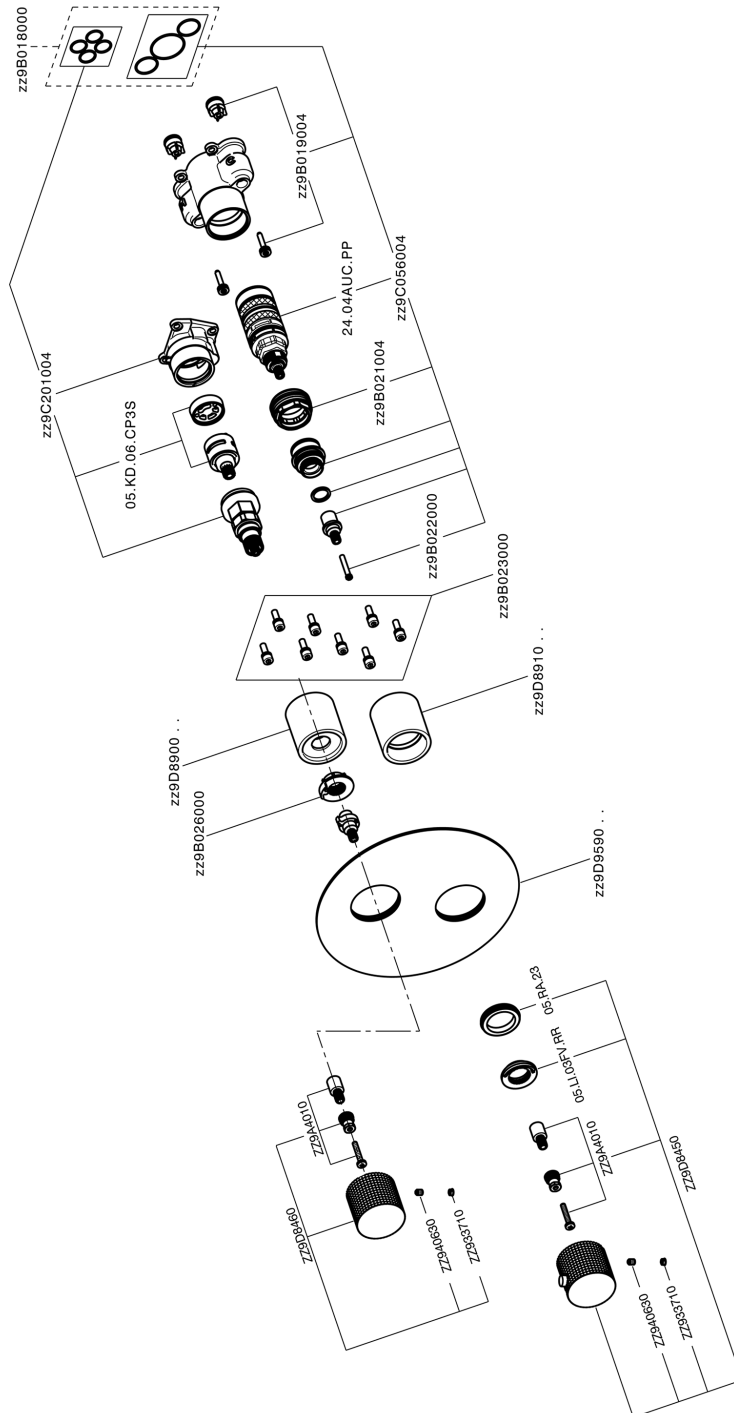

Conjunto Termostático para One-Box NUANCE X32_X10BT030

X10BT030

<https://es.cisal.it/conjunto-termostatico-para-one-box-nuance-x32x10bt030>