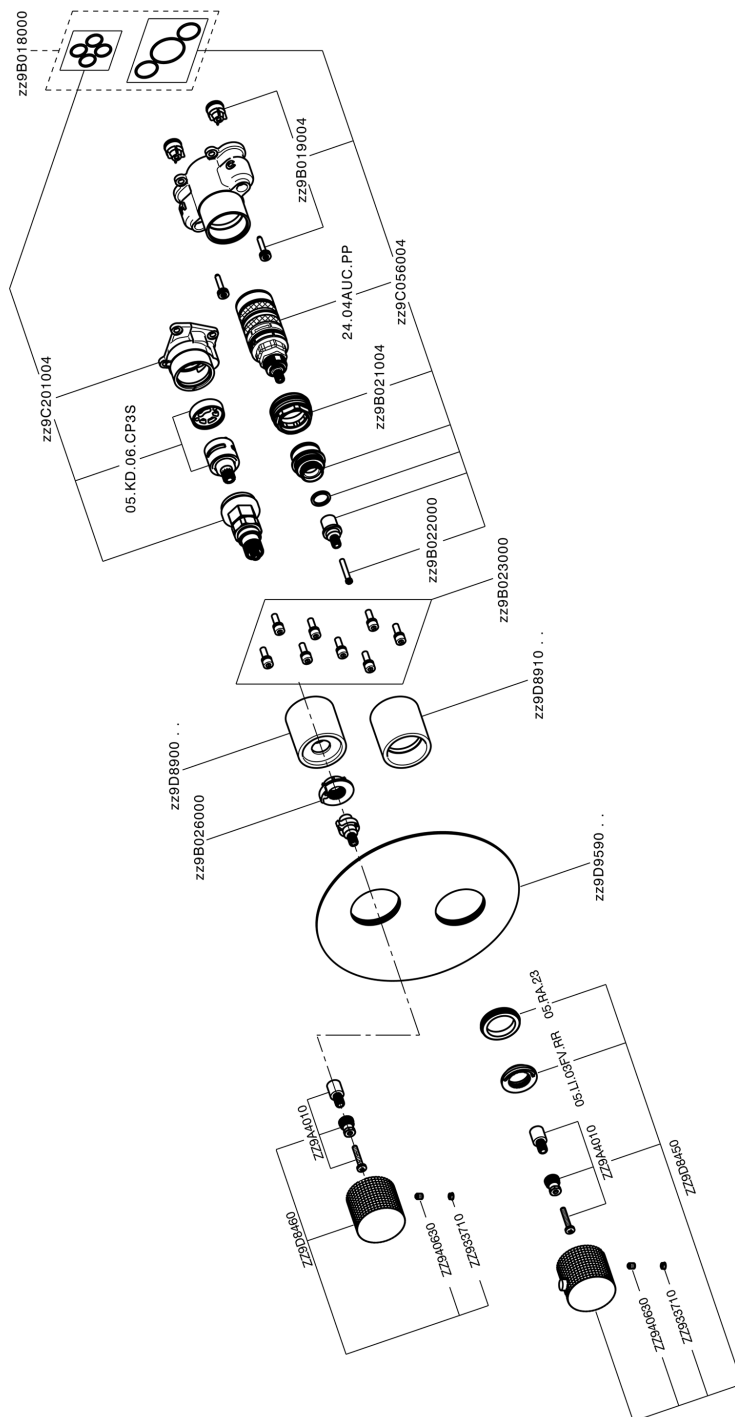

Conjunto Termostático para One-Box NUANCE X32_X10BT030

X10BT030

<https://es.cisal.it/conjunto-termostatico-para-one-box-nuance-x32x10bt030>

One-Box Universal para empotrado ONE BOX_ZA00B031

ZA00B031

<https://es.cisal.it/one-box-universal-para-empotrado-one-boxza00b031>

One-Box Universal para empotrado ONE BOX_ZA00B030

ZA00B030

<https://es.cisal.it/one-box-universal-para-empotrado-one-boxza00b030>

2024-10-18