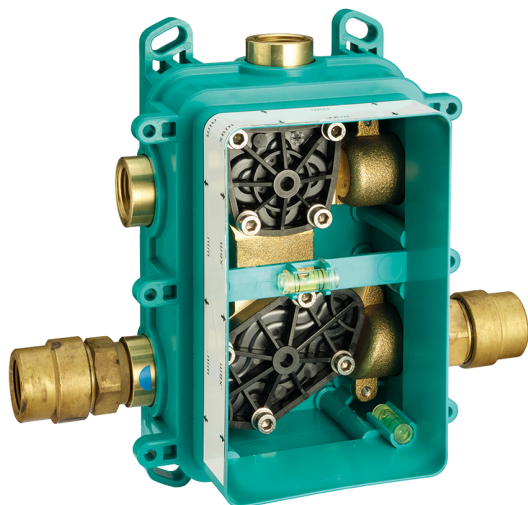

Conjunto Termostático para One-Box NUANCE X32_X10BT030

MODELO **X10BT030**

Conjunto Termostático para One-Box, con devia stop 1-2-3 salidas, profundidad mínima de instalación 67 mm, sin parte empotrada - Inox AISI 316L, para art. ZA00B030-ZA00B031

Instalación **Empotrado**

Empotrado 2 **ZA00B031**

ZA00B030

DeviaStop

La tecnología Cisal DeviaStop le permite ajustar el caudal de agua y dirigirla hacia la salida elegida (rociador superior, ducha de mano, etc.).

Termostático

El termostático Cisal es tu gestor personal del agua, ayudándote a manejar, controlar y ahorrar agua y energía.

One-Box Universal para empotrado ONE BOX_ZA00B031

MODELO **ZA00B031**

One-Box Universal para empotrado, para termostático o monomando 1,2 o 3 salidas, sin parte externa, con silenciadores, con junta para sellado

ACABADOS DISPONIBLES

 **04** 04 Sin acabado

CARACTERÍSTICAS

Empotrado **1**

Termostático

El termostático Cisal es tu gestor personal del agua, ayudándote a manejar, controlar y ahorrar agua y energía.

One-Box Universal para empotrado ONE BOX_ZA00B030