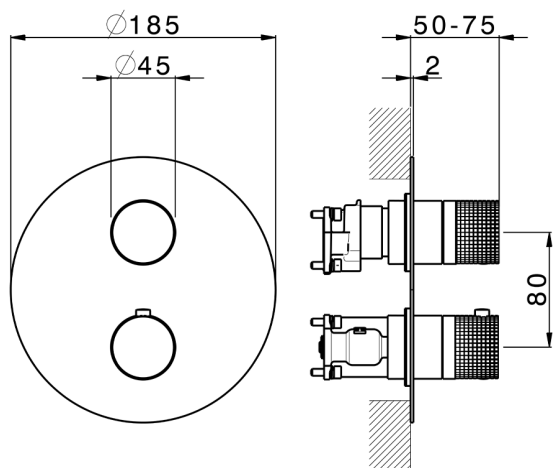

Conjunto Termostático para One-Box NUANCE X32_X10BT030

MODELO **X10BT030**

Conjunto Termostático para One-Box, con devia stop 1-2-3 salidas, profundidad mínima de instalación 67 mm, sin parte empotrada - Inox AISI 316L, para art. ZA00B030-ZA00B031

ACABADOS DISPONIBLES

-  **5H** 5H Dark Brass Brushed
-  **5L** 5L Brushed Black Titanium
-  **5N** 5N Oro Rosa Cepillado
-  **D1** D1 Inox Cepillado

CARACTERÍSTICAS

Recambio Cartucho **24.04A.PP**

Cartucho Termostático Plus P 8X20

Instalación **Empotrado**

Empotrado 2 **ZA00B031**

ZA00B030

DeviaStop

La tecnología Cisal DeviaStop le permite ajustar el caudal de agua y dirigirla hacia la salida elegida (rociador superior, ducha de mano, etc.).