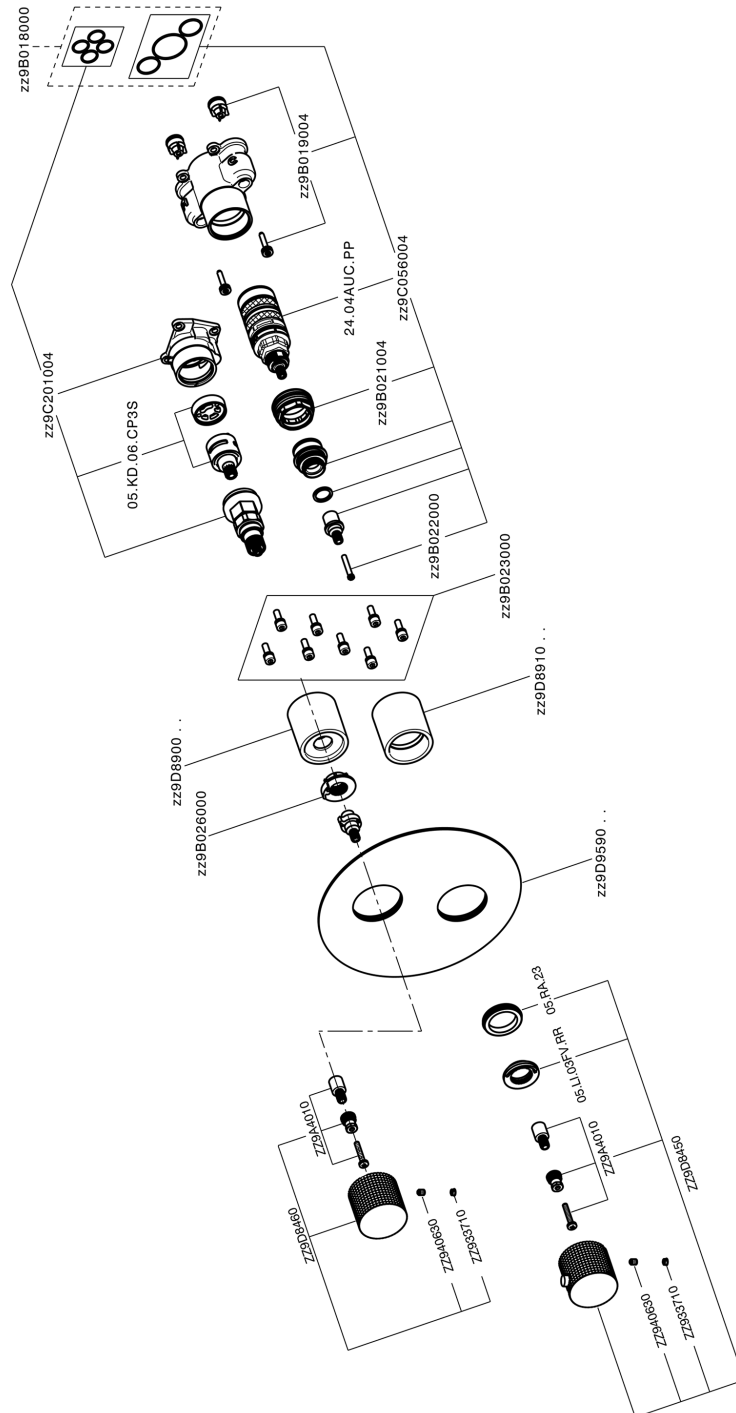

Conjunto Termostático para One-Box NUANCE X32_X10BT030

X10BT030

<https://es.cisal.it/conjunto-termostatico-para-one-box-nuance-x32x10bt030>