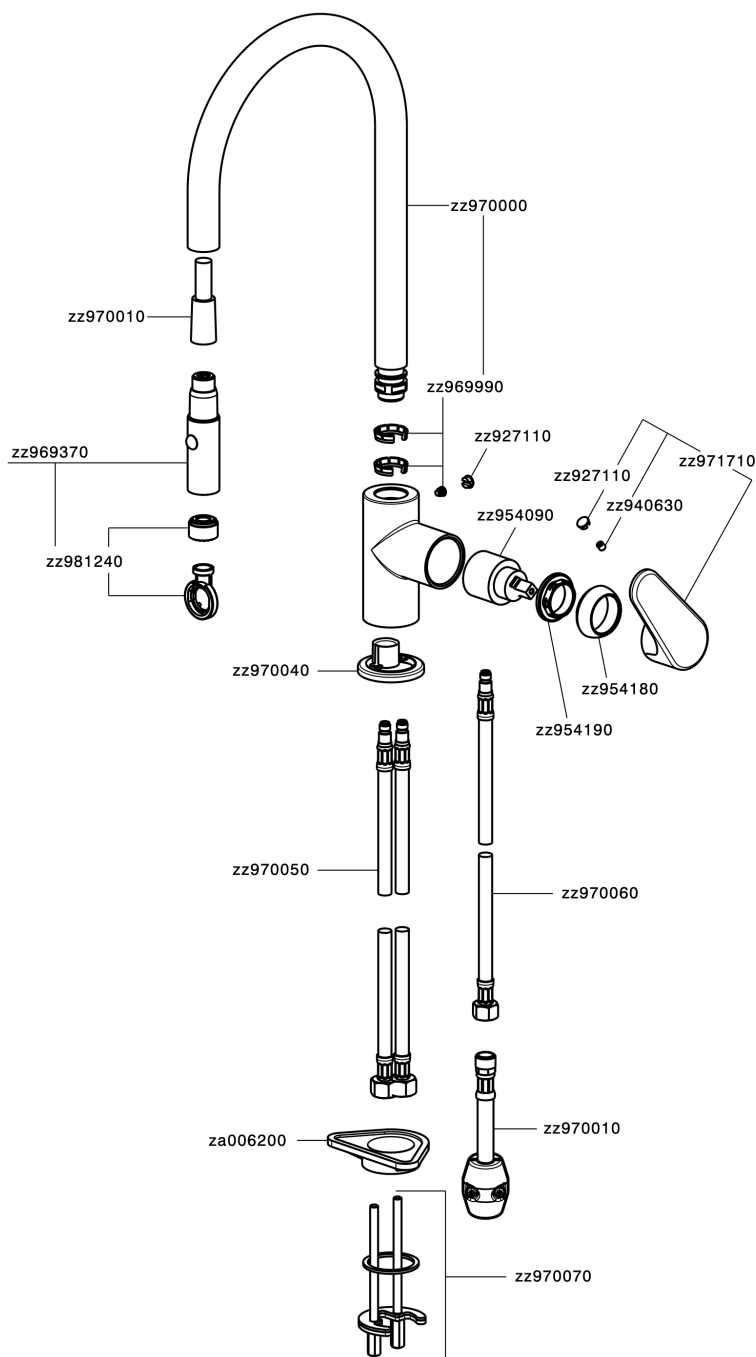

Fregadero monomando EnergySave ducha extraible KITCHEN_A3000575

A3000575

<https://es.cisal.it/fregadero-monomando-energysave-ducha-extraible-kitchen-a3000575>

2026-04-30