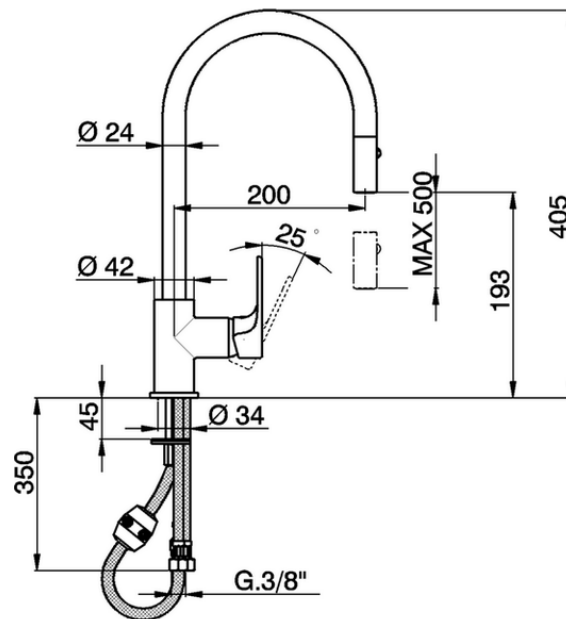

Fregadero monomando EnergySave ducha extraible KITCHEN_A3000575

A3000575

<https://es.cisal.it/fregadero-monomando-energysave-ducha-extraible-kitchen-a3000575>

2026-06-14