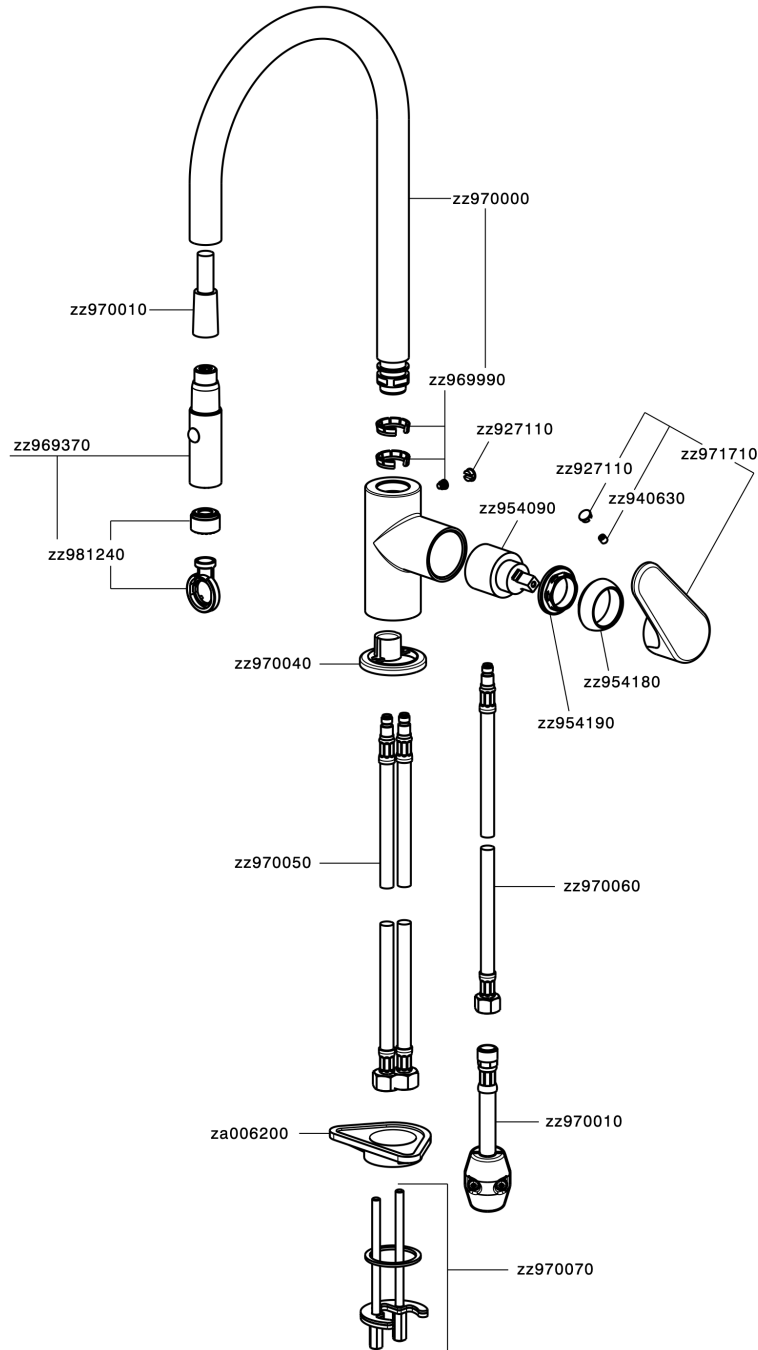

Fregadero monomando EnergySave ducha extraible KITCHEN_A3000575

A3000575

<https://es.cisal.it/fregadero-monomando-energysave-ducha-extraible-kitchen-a3000575>

2026-06-14