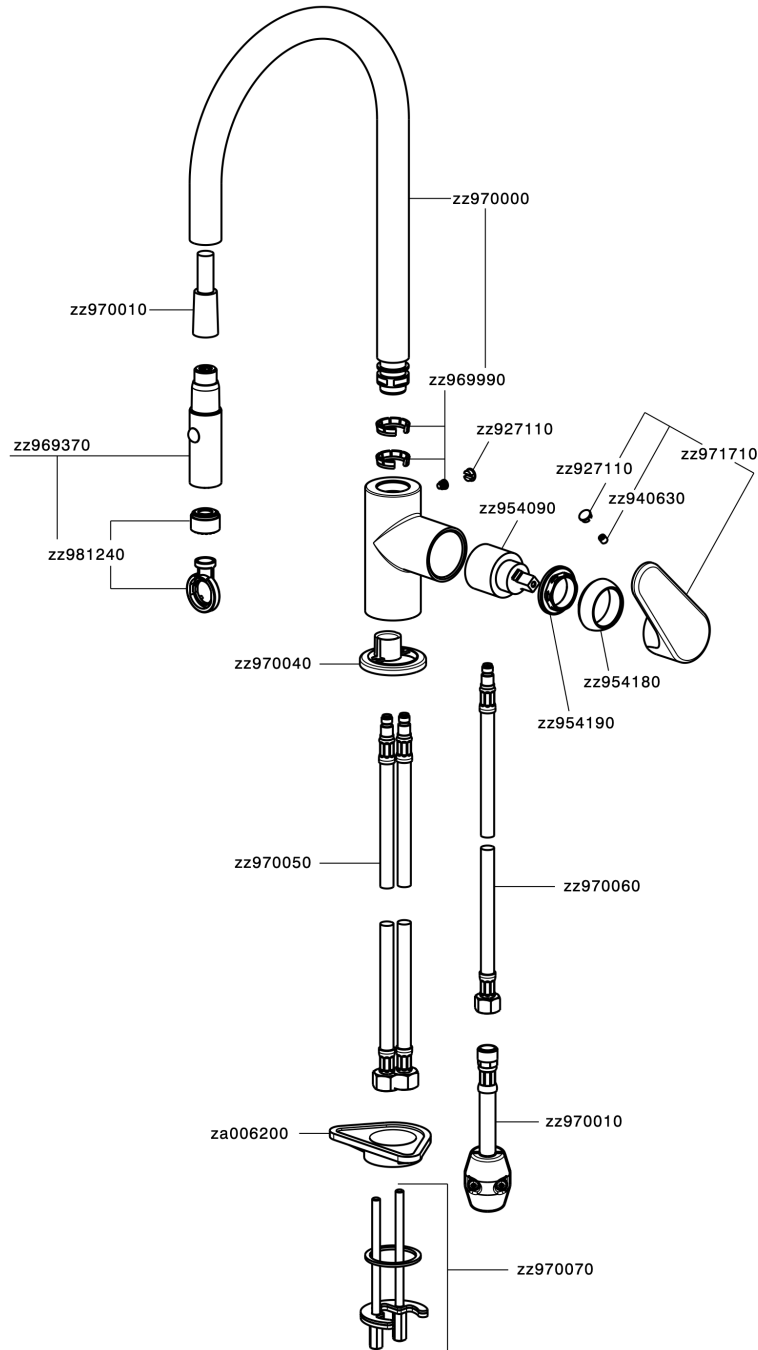

Fregadero monomando EnergySave ducha extraible KITCHEN_A3000575

A3000575

<https://es.cisal.it/fregadero-monomando-energysave-ducha-extraible-kitchen-a3000575>

2026-06-13