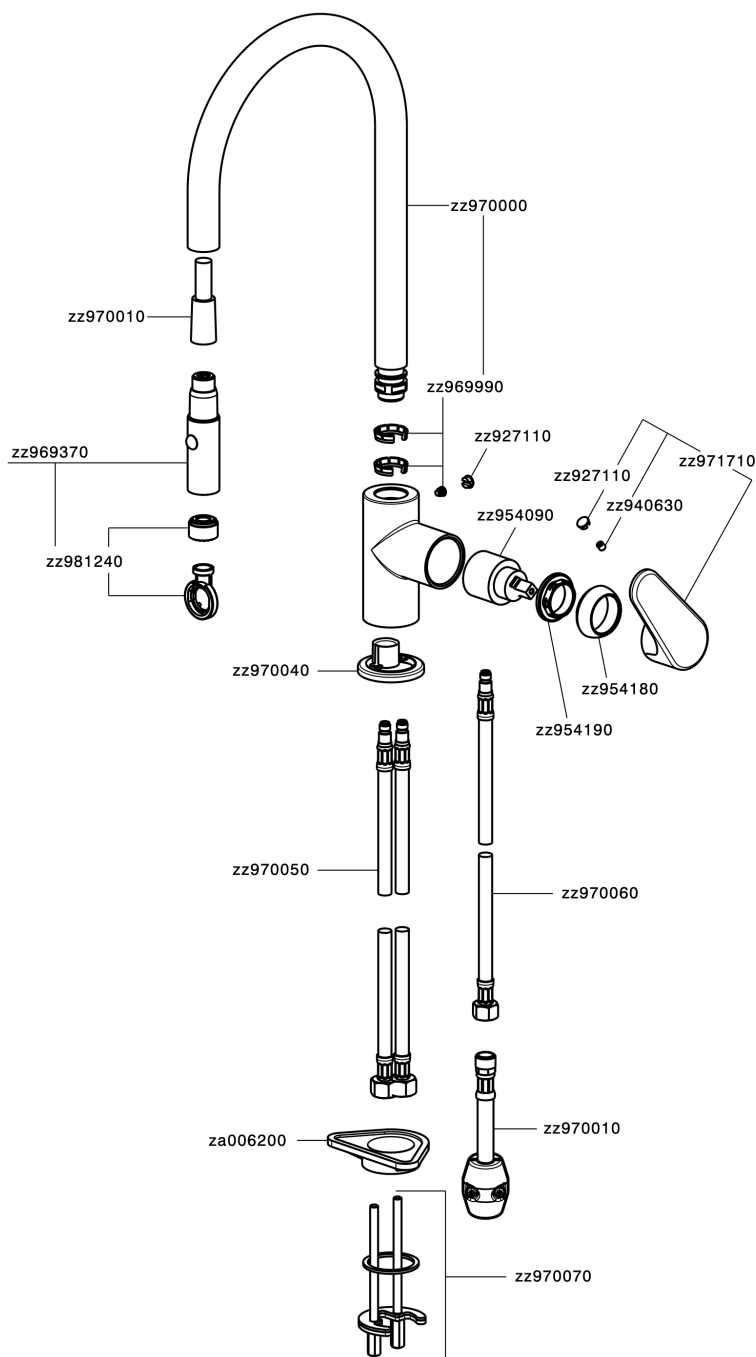

Fregadero monomando EnergySave ducha extraible KITCHEN_A3000575

A3000575

<https://es.cisal.it/fregadero-monomando-energy-save-ducha-extraible-kitchen-a3000575>

2026-04-29