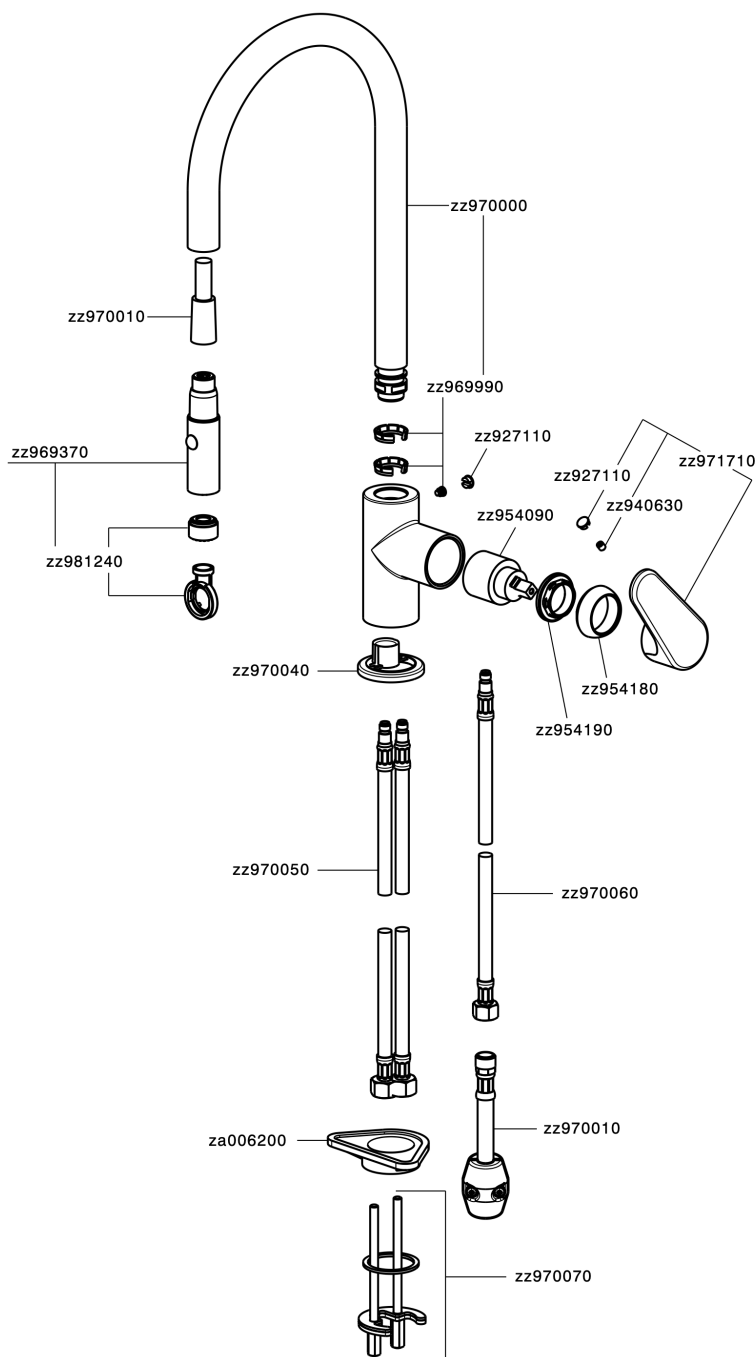

Fregadero monomando EnergySave ducha extraible KITCHEN_A3000575

A3000575

<https://es.cisal.it/fregadero-monomando-energysave-ducha-extraible-kitchen-a3000575>

2026-04-29