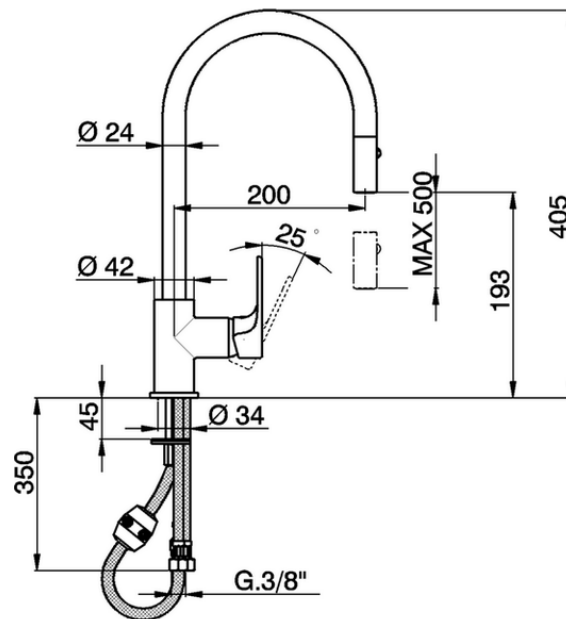

## Fregadero monomando EnergySave ducha extraible KITCHEN\_A3000575

A3000575

<https://es.cisal.it/fregadero-monomando-energysave-ducha-extraible-kitchen-a3000575>

2026-04-29