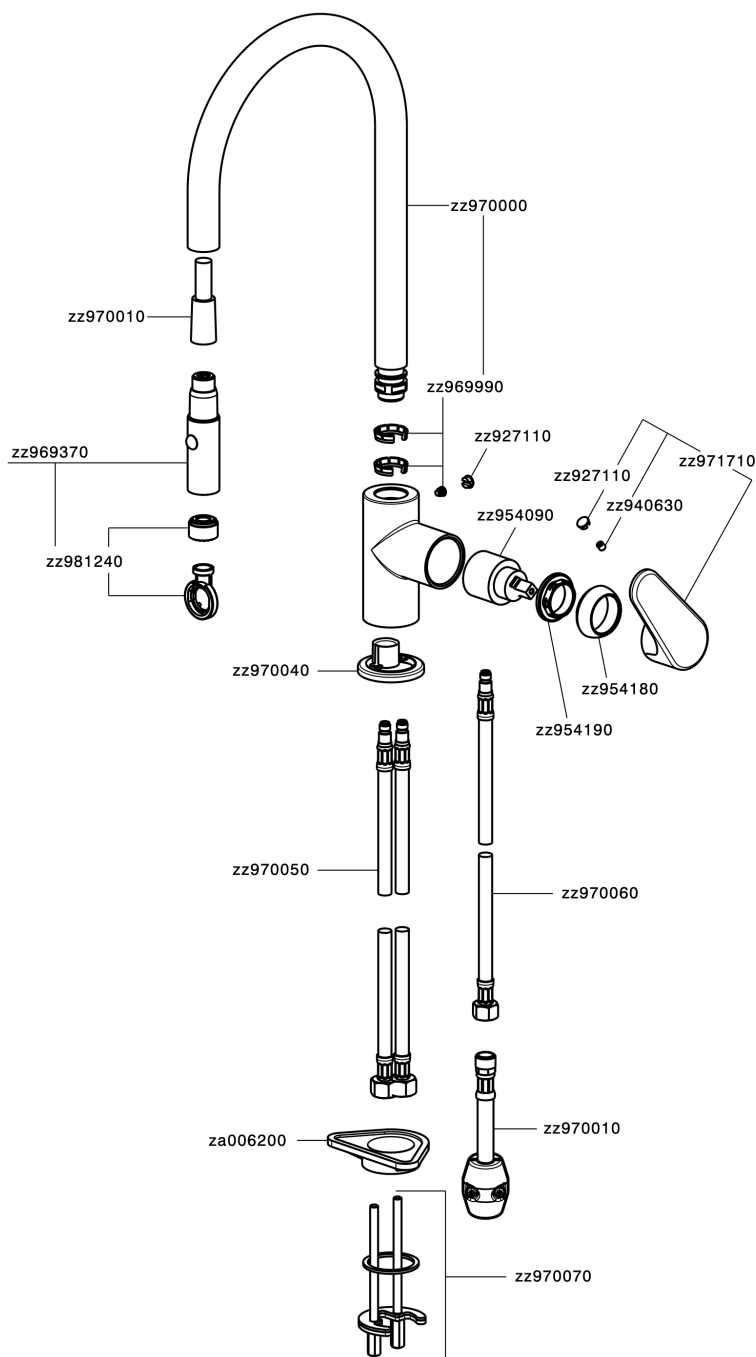

Fregadero monomando EnergySave ducha extraible KITCHEN_A3000575

A3000575

<https://es.cisal.it/fregadero-monomando-energysave-ducha-extraible-kitchen-a3000575>

2026-06-14