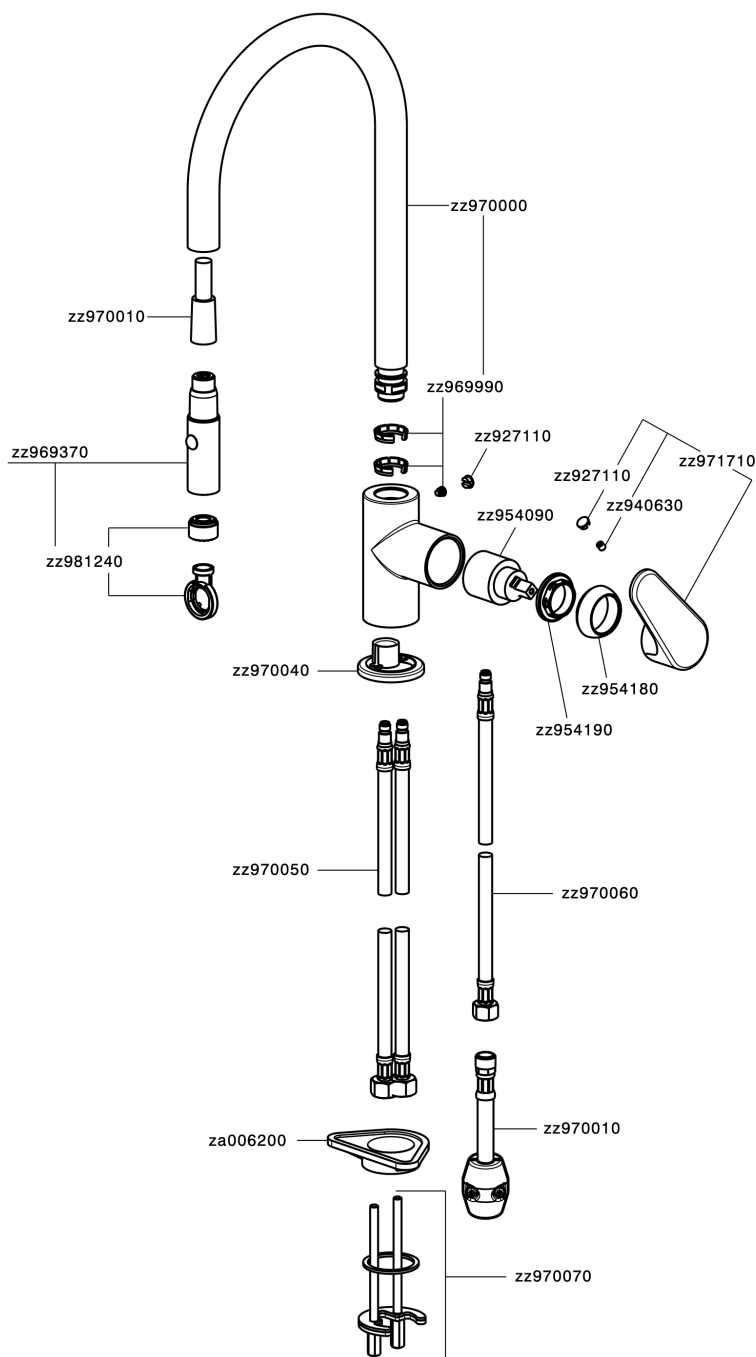

Fregadero monomando EnergySave ducha extraible KITCHEN_A3000575

A3000575

<https://es.cisal.it/fregadero-monomando-energy-save-ducha-extraible-kitchen-a3000575>

2026-04-30