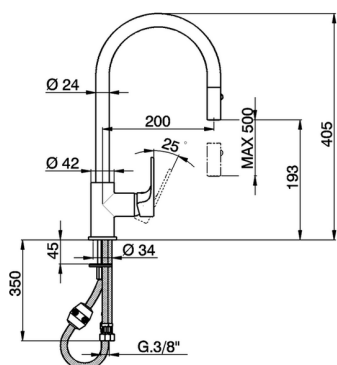

Fregadero monomando EnergySave ducha extraible KITCHEN_A3000575

MODELO **A3000575**

Fregadero monomando EnergySave ducha extraible, caño giratorio, duchita 2 funciones, flexible de nylon 175 cm

ACABADOS DISPONIBLES

-  **21** 21 Cromo
-  **2F** 2F Niquel Cepillado
-  **40** 40 Negro Mate

CARACTERÍSTICAS

Recambio Cartucho **ZZ95409000**

Cartucho Monomando 35 mm

EcoStop

La función EcoStop limita el caudal del agua aproximadamente el 50% de la salida máxima con una leve resistencia en la maneta. Basta con empujar ligeramente más allá de la mitad del tope sólo cuando se requiera la salida máxima de agua. Esto permitirá ahorrar hasta un 50% de agua.

EnergySave

Gracias al dispositivo EnergySave, si se acciona la maneta en la posición central únicamente saldrá agua fría, de modo que el calentador de agua no se pondrá en marcha y no se desperdiciará agua caliente, lo que supone un ahorro considerable de energía y costes. La temperatura puede ajustarse girando la maneta hacia la izquierda hasta alcanzar la temperatura deseada.