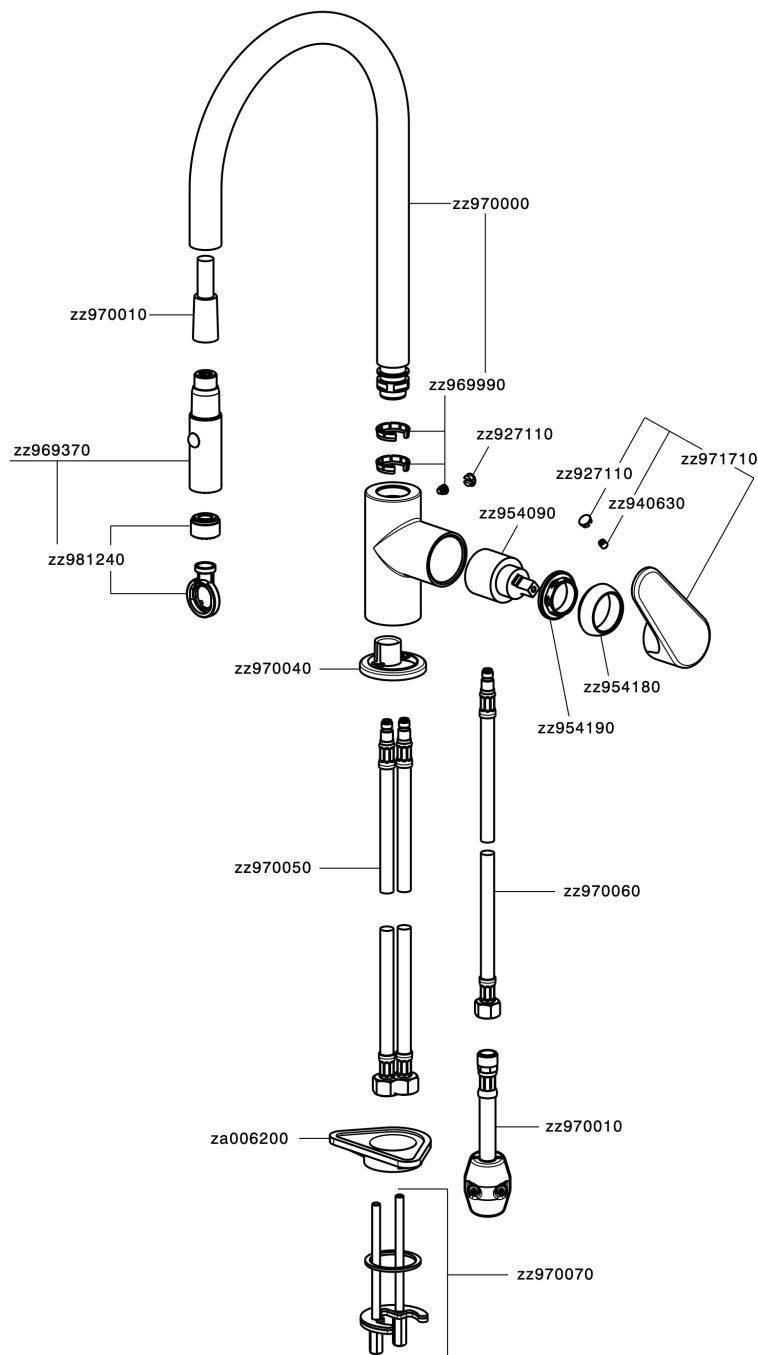

Fregadero monomando EnergySave ducha extraible KITCHEN_A3000575

A3000575

<https://es.cisal.it/fregadero-monomando-energysave-ducha-extraible-kitchen-a3000575>

2026-06-14