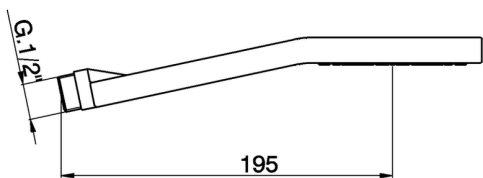

Duchita Round SHOWER_DS014240

MODELO **DS014240**

Duchita Round, una función Ø 105 mm

ACABADOS DISPONIBLES

CARACTERÍSTICAS

2024-12-31