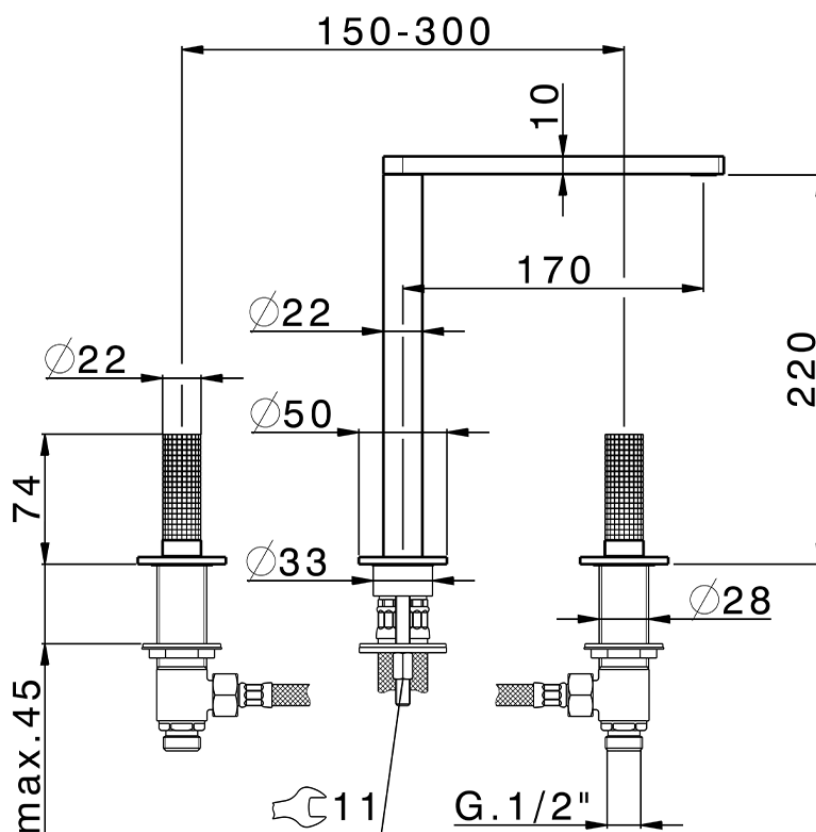

Lavabo 3 agujeros NUANCE X32_X2001040

X2001040

<https://es.cisal.it/lavabo-3-agujeros-nuance-x32-x2001040>

2025-01-15