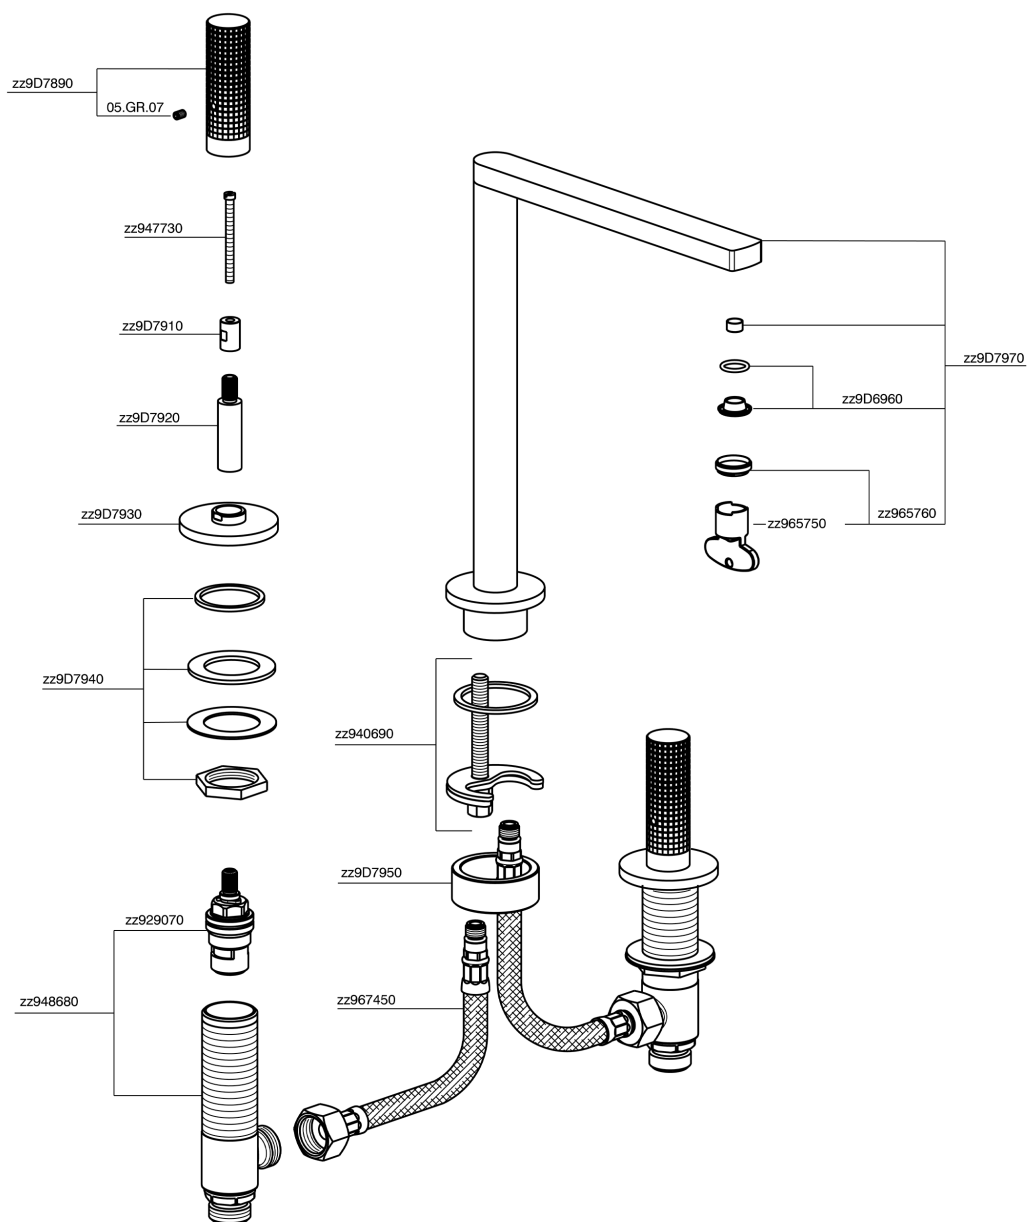

Lavabo 3 agujeros NUANCE X32_X2001040

X2001040

<https://es.cisal.it/lavabo-3-agujeros-nuance-x32-x2001040>

2025-01-15