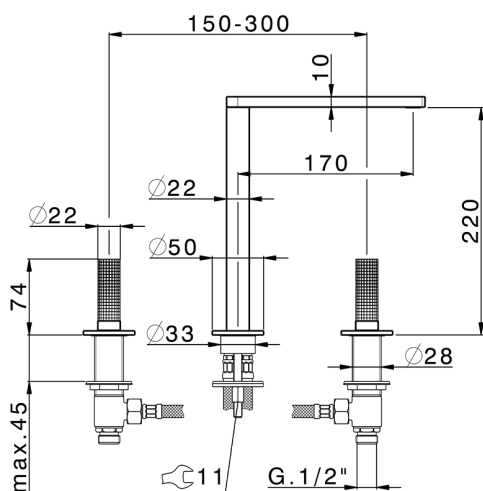

Lavabo 3 agujeros NUANCE X32_X2001040

MODELO **X2001040**

Lavabo 3 agujeros, sin desagüe automático, Inox AISI 316L

ACABADOS DISPONIBLES

-  **5H** 5H Dark Brass Brushed
-  **5L** 5L Brushed Black Titanium
-  **5N** 5N Oro Rosa Cepillado
-  **D1** D1 Inox Cepillado

CARACTERÍSTICAS

Lavabo 3 agujeros NUANCE X32_X2001040

X2001040

<https://es.cisal.it/lavabo-3-agujeros-nuance-x32-x2001040>

2025-01-15