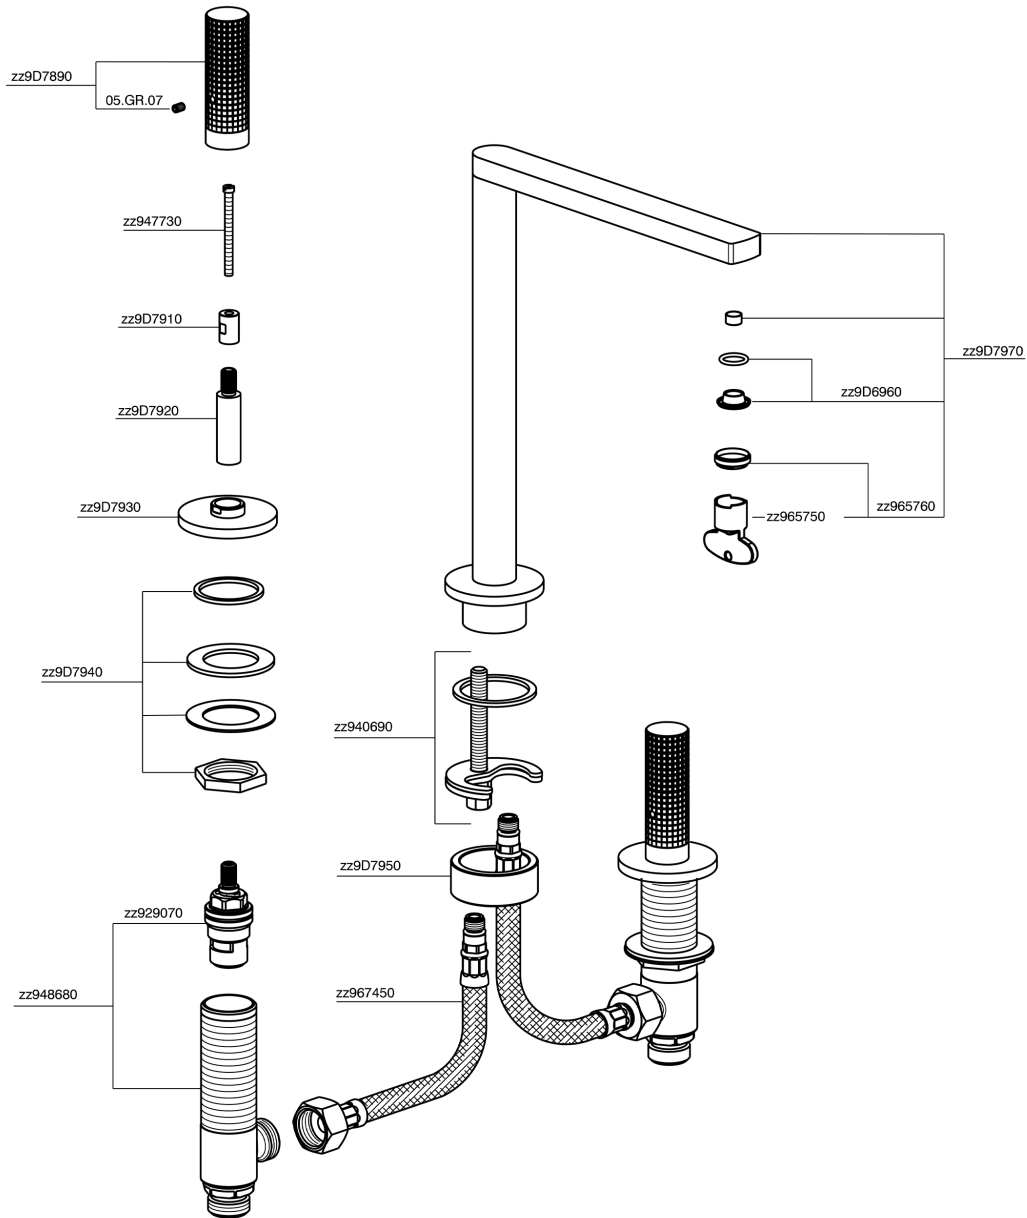

Lavabo 3 agujeros NUANCE X32_X2001040

MODELO **X2001040**

Lavabo 3 agujeros, sin desagüe automático, Inox AISI 316L

ACABADOS DISPONIBLES

-  **5H** 5H Dark Brass Brushed
-  **5L** 5L Brushed Black Titanium
-  **5N** 5N Oro Rosa Cepillado
-  **D1** D1 Inox Cepillado

CARACTERÍSTICAS

Lavabo 3 agujeros NUANCE X32_X2001040

X2001040

<https://es.cisal.it/lavabo-3-agujeros-nuance-x32-x2001040>

2025-01-15