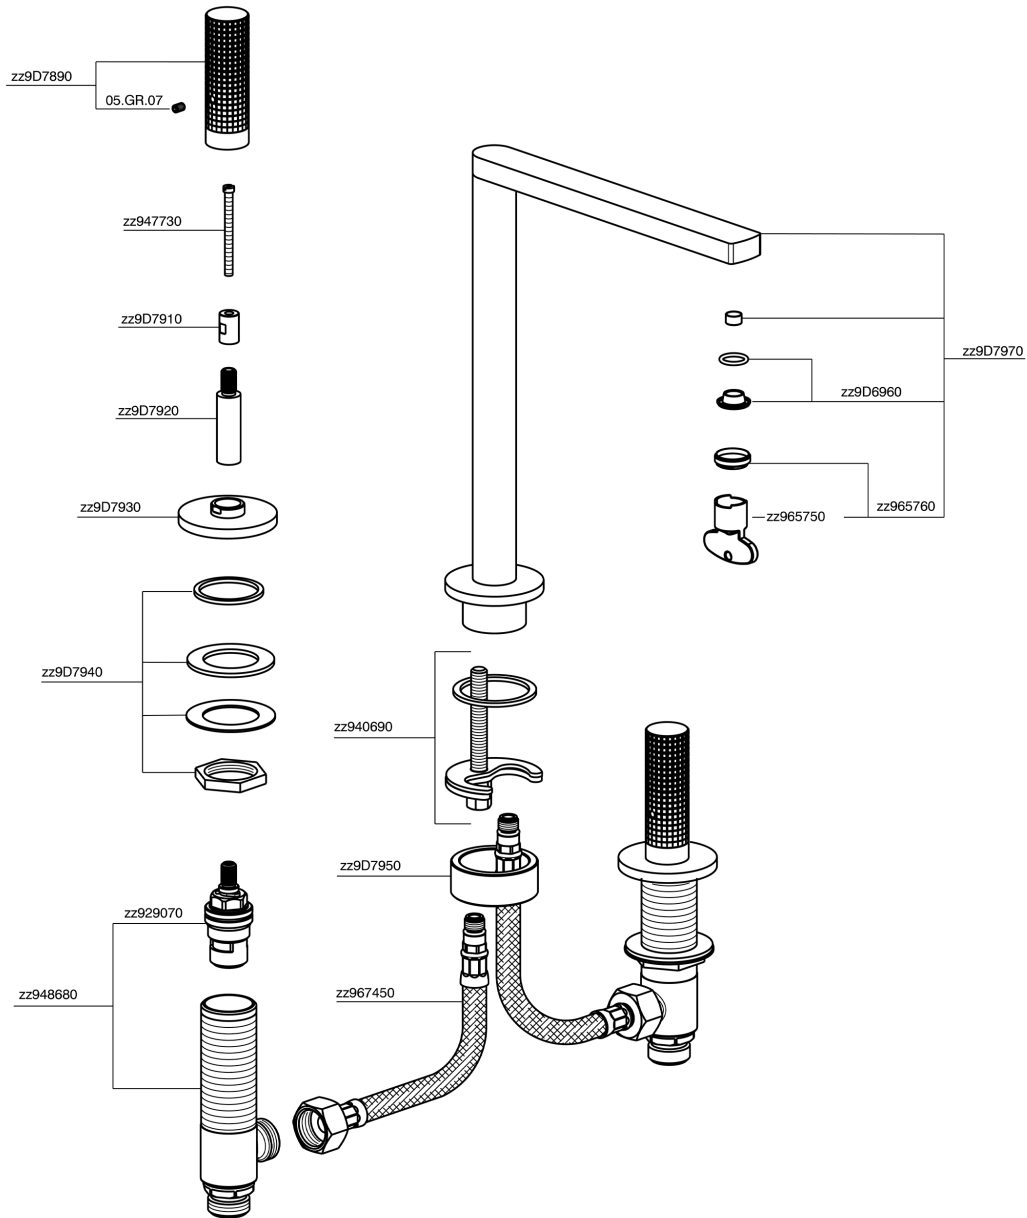

Lavabo 3 agujeros NUANCE X32_X2001040

X2001040

<https://es.cisal.it/lavabo-3-agujeros-nuance-x32-x2001040>

2024-12-04