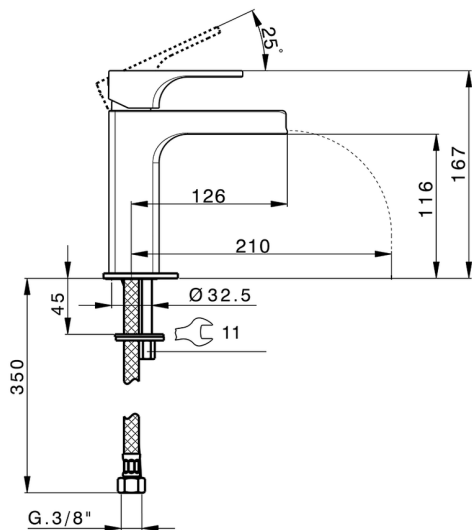

## Lavabo monomando large CUBIC\_CU00C504

MODELO **CU00C504**

Lavabo monomando large, caño cascada, sin desagüe automático, latiguillos acero G.3/8"

### CARACTERÍSTICAS

Recambio Cartucho **ZZ94240000**

**Cartucho Monomando 25 mm**

2024-11-01