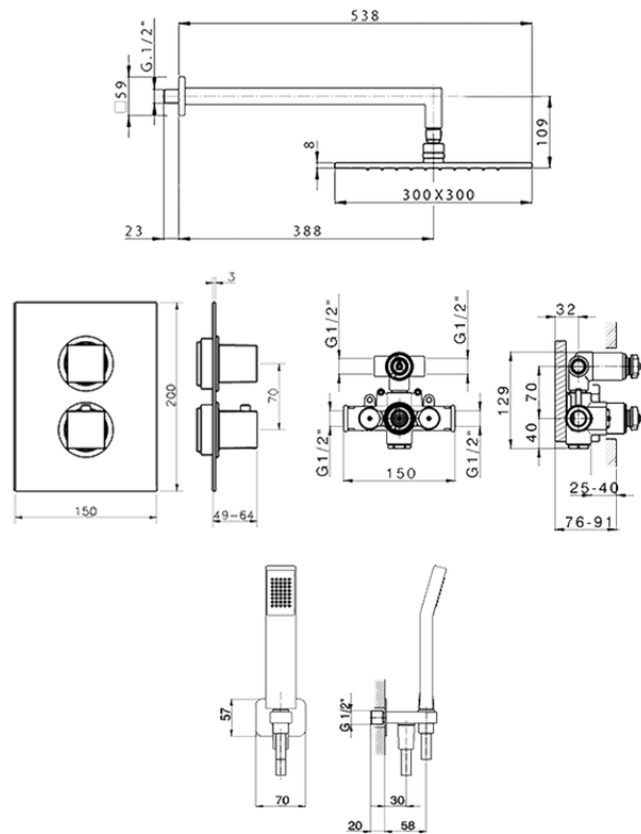

Conjunto ducha termostática empotrada ROADSTER ACCENT_RA0KT010

RA0KT010

<https://es.cisal.it/conjunto-ducha-termostatica-empotrada-roadster-accent-ra0kt010>

2026-05-01