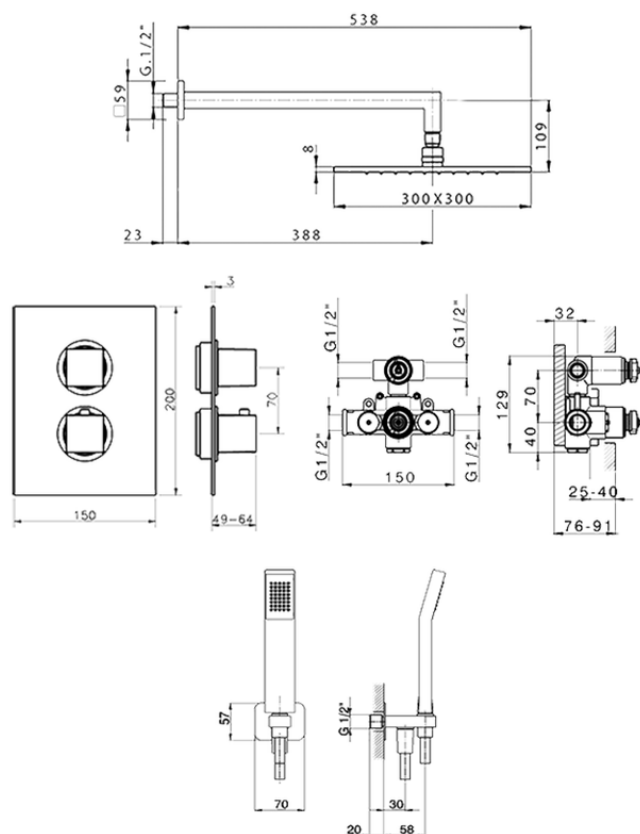

Conjunto ducha termostática empotrada ROADSTER ACCENT_RA0KT010

RA0KT010

<https://es.cisal.it/conjunto-ducha-termostatica-empotrada-roadster-accent-ra0kt010>

2026-06-15